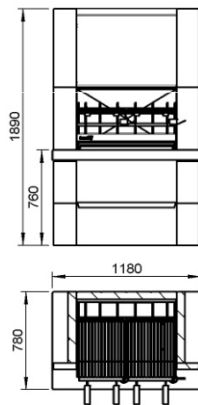

Montreal Crystal

Sunday
The new way of grilling

5710133
EAN 8018459115086
5710133E
EAN 8018459115116

12/14

n°2 cm 40x45 bio

kg 660

120x80 h150

34

20

Gartenkamin aus Marmor Edelsplitt mit Außenseiten aus DECOR BRICK, Grundstruktur "SILVER GREY". Haube aus schwarz lackiertem Stahl. Arbeitsplatte mit Oberfläche CRYSTAL poliert. Dieses Modell bietet vielfältigen Koch-Lösungen und ist mit mehrere Zubehör eingerichtet. Zur Lieferumfang gehören: 2 Biogrillroste (36x45) aus Edelstahl für eine Gesamtgrillfläche von ca 72x45cm; ein Glutrost (Maße 78x45), eine Aschenschale (Maße 75x45), alle aus Stahl schwarz lackiert. Leichter Aufbau mit SUNDAY® Kleber BETONFAST (mitgeliefert).
Befuerung mit Holz und Holzkohle.

Verwendung mit Holz

Vorgefärbt

Einfaches anzünden

Biogrillrost aus Edelstahl

Oberfläche CRYSTAL poliert

KOMPONENTEN

NR. BESCHREIBUNG ART. NR.

1/3/5/7	SOCKELELEMENT	27607SPL
17/18/19/20	SOCKEL BEDECKUNG	27523
2/6/13/14/15	RÜCKWAND	27609SPL
8	ARBEITSPLATTE	27100025NBP
9/11	SEITENWAND UNTEN	27008011SPL
10	SEITENWAND OBEN RECHTS	27008012SPL
12	SEITENWAND OBEN LINKS	27008013SPL
21/23	SEITENWANDBEDECKUNG UNTEN	27526
22/24	SEITENWANDBEDECKUNG OBEN	27529
16	HAUBE	1401057460
4	ABLAGEPLATTE	2800390
25	SATZ BIOGRILLROST-EDELSTAHL 40X45	400049
27	GLUTSCHUTZBLECH	14008039
28	FEUERRAUM SATZT KOMPL.+BIOROST	4008075
29	HAUBENSCHUTZ	1400904700