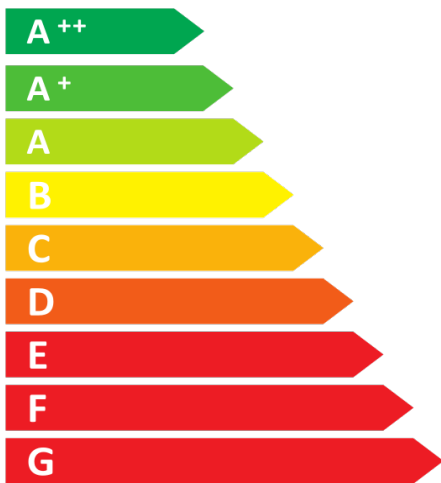

ENERG

енергия · ενεργεια

Varia 1V H2O 8,0 kW

A+

8.0
kW

5.0
kW

ENERGIA · ЕНЕРГИЯ · ΕΝΕΡΓΕΙΑ · ENERGIJA · ENERGY · ENERGIE · ENERGI

2018/1186