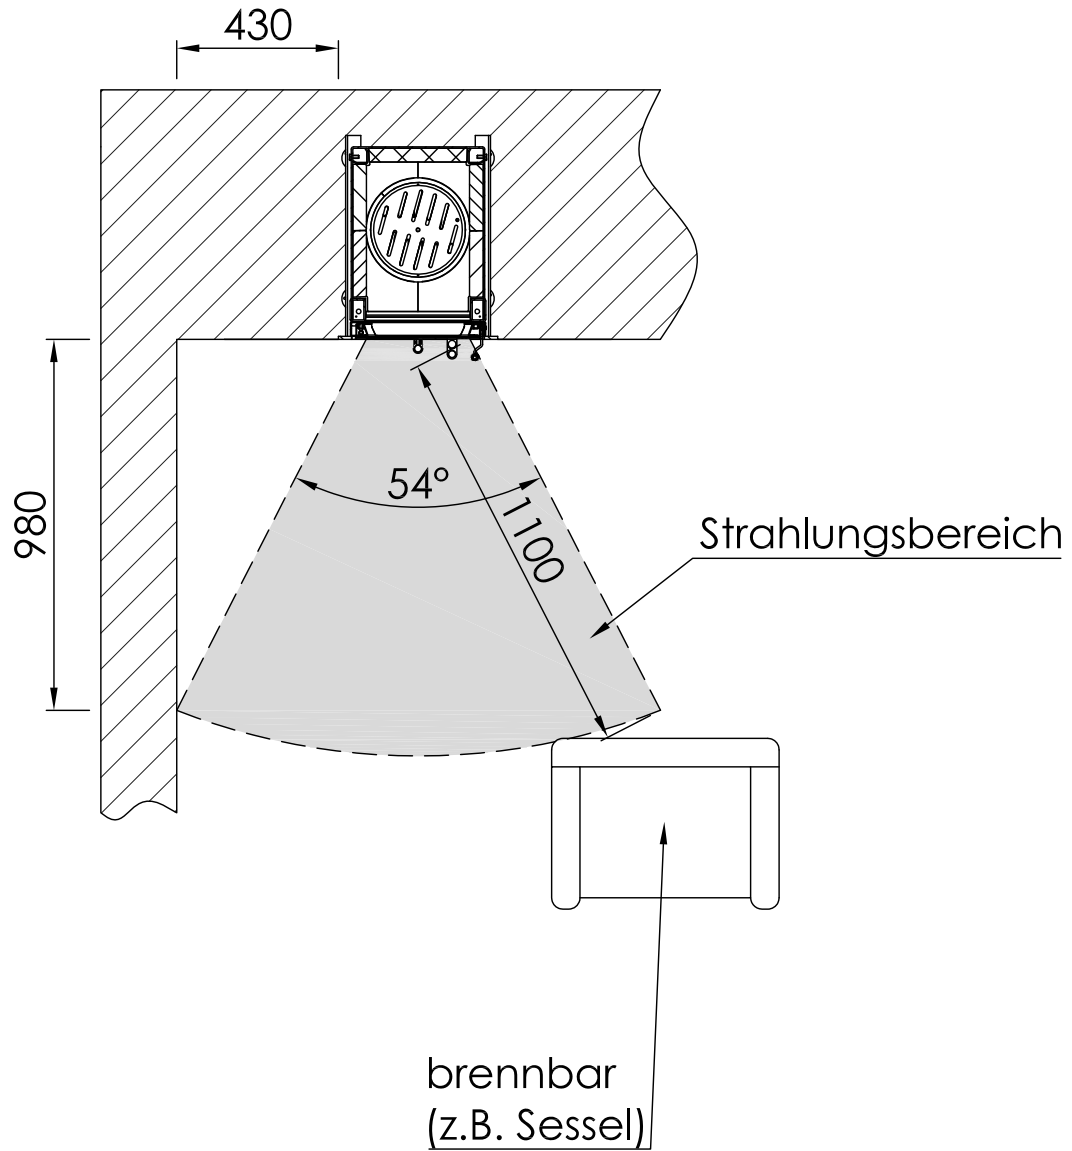

*optional
*optional
*optional
*optional
*optional
*optional