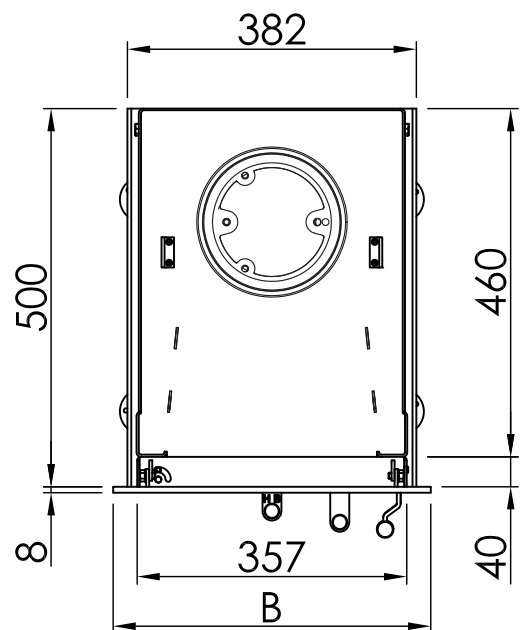

~1:20

Frontblendenmaße RCs 3.0		
H (mm)	H2 (mm)	B (mm)
790	109	420
835	154	480
895	214	480