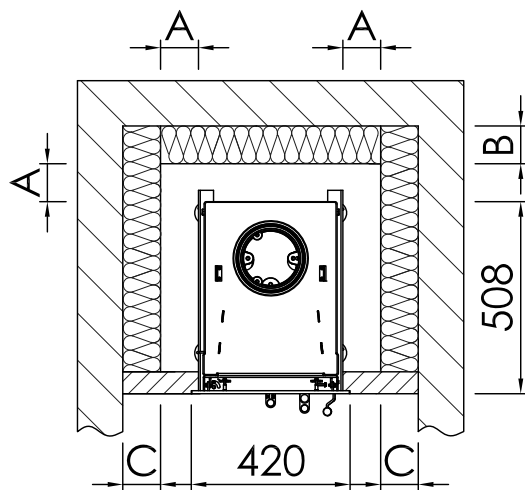

Heizkammerabstände Renova Cs-50

classic

RLA

2020/01

A	Abstand Heizkammer	110mm (Luftspalt >10mm!)		
-	Strahlungsbereich des Sichtfensters vorne	1100mm	-	-
-	Strahlungsbereich des Sichtfensters seitlich	-	-	-
-	Mindestquerschnitt für Umluft:	990 cm²		
-	Mindestquerschnitt für Zuluft:	1080 cm²		
Geltungsbereich: EU-Länder		SILCA 250KM Zulassung Nr.: Z-43.14-117 (als Ersatz für Vormauerung + Referenzdämmstoff)	-	-
B	Wärmedämmung hinten¹	80mm	-	-
C	Wärmedämmung seitlich¹	80mm	-	-
-	Wärmedämmung Aufstellboden¹	-	-	-
-	Wärmedämmung Decke¹	120mm	-	-
Geltungsbereich: Deutschland		SILCA 250KM Zulassung Nr.: Z-43.14-117 (als Ersatz für Vormauerung + Referenzdämmstoff)	SILCA 250KM Zulassung Nr.: Z-43.14-117 (als Ersatz für Referenzdämmstoff)	Referenzdämmstoff (Steinwolle nach AGI-Q 132)
B	Wärmedämmung hinten^{1/2}	80mm	70mm+100mm Vormauerung	90mm+100mm Vormauerung
C	Wärmedämmung seitlich^{1/2}	80mm	70mm+100mm Vormauerung	90mm+100mm Vormauerung
-	Wärmedämmung Aufstellboden^{1/2}	-	-	-
-	Wärmedämmung Decke^{1/2}	120mm	110mm	140mm

¹ Gilt nur für Bauteile mit einem U-Wert (Wärmedurchgangskoeffizient) > 0,4 $\frac{W}{m^2K}$. Bei einem U-Wert < 0,4 $\frac{W}{m^2K}$ sind die länderspezifischen Anforderungen zu beachten.

² Der Wärmeschutz vor Anbauflächen ohne brennbare Baustoffe und ohne rückseitige Einbaumöbel ("nicht zu schützende Wand") müssen mit 8cm Referenzdämmstoff oder entsprechendem Ersatzdämmstoff (bei Silca 250KM= 50mm) vorgesehen werden.

*optional

*optional

*optional

*optional

*optional

*optional

*optional