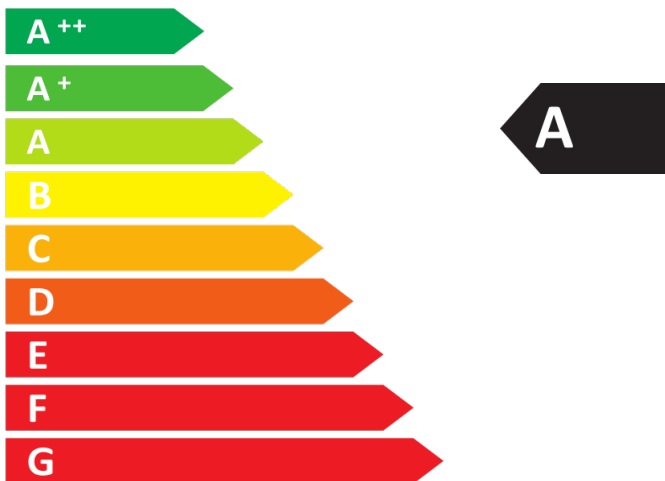

# ENERG

енергия · ενεργεια

## Mini S RLU 7,0 kW

7.0  
kW

N.A.

ENERGIA · ЕНЕРГИЈА · ΕΝΕΡΓΕΙΑ · ENERGIJA · ENERGY · ENERGIE · ENERGI

2018/1186