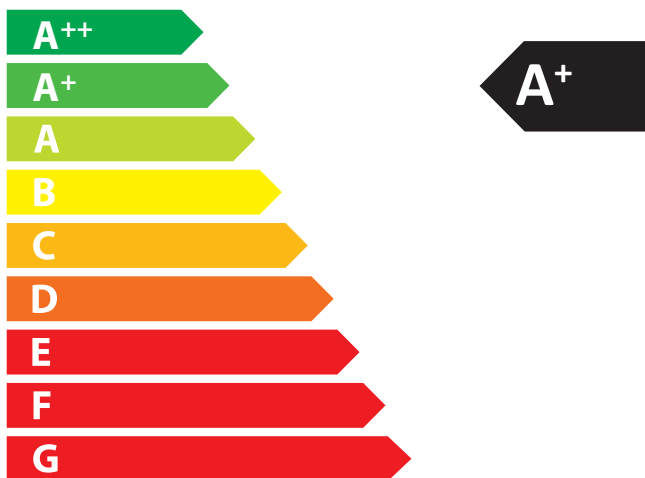

ENERG

енергия · ενεργεια

Tolima Aqua II Compact
23/758

ENERGIA · ЕНЕРГИЯ · ΕΝΕΡΓΕΙΑ · ENERGIJA · ENERGY · ENERGIE · ENERGI

2015/1186