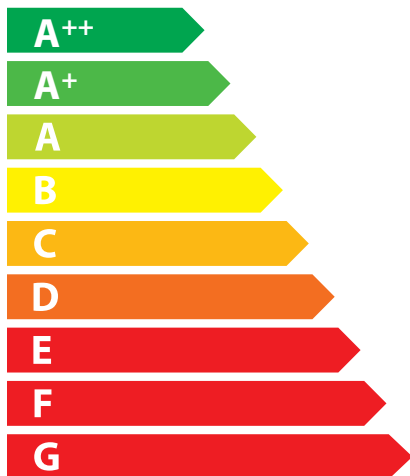

ENERG

енергия · ενεργεια

wodtke

Fire SL (KK65-10) air+

7,5
kW

ENERGIA · ЕНЕРГИЯ · ΕΝΕΡΓΕΙΑ · ENERGIJA · ENERGY · ENERGIE · ENERGI

2015/1186