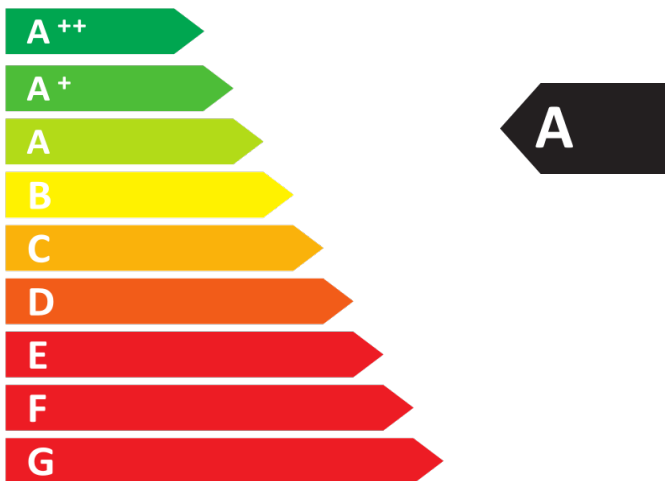

ENERG
енергия · ενεργεια

Varia AS-FDh 7,0 kW

ENERGIA · ЕНЕРГИЈА · ΕΝΕΡΓΕΙΑ · ENERGIJA · ENERGY · ENERGIE · ENERGI

2018/1186