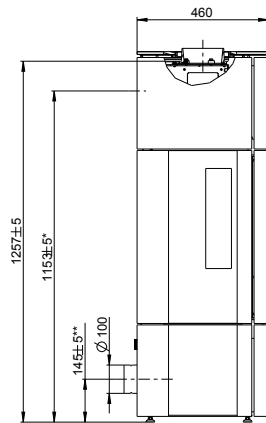

NEW LOOK F9 (KK 61)

Maße Sichtscheibe

Front B x H = 200 x 350 mm

Seite B x H = 90 x 350 mm

Maße Feuerraum

B x H x T = 312 x 378 x 287 mm

NEW LOOK FS12 (KK 61-1)

Maße Sichtscheibe

Front B x H = 200 x 350 mm

Seite B x H = 90 x 350 mm

Maße Feuerraum

B x H x T = 312 x 378 x 287 mm