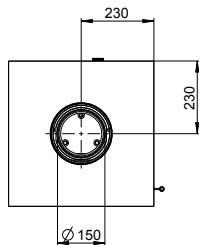

NEW LOOK F9 (KK 61)

Maße Sichtscheibe

Front B x H = 200 x 350 mm

Seite B x H = 90 x 350 mm

Maße Feuerraum

B x H x T = 312 x 378 x 287 mm

NEW LOOK FS12 (KK 61-1)

Maße Sichtscheibe

Front B x H = 200 x 350 mm

Seite B x H = 90 x 350 mm

Maße Feuerraum

B x H x T = 312 x 378 x 287 mm