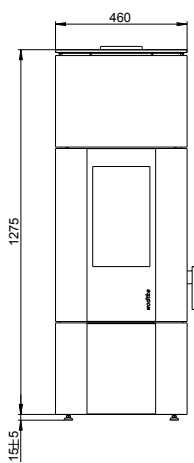

NEW LOOK F9 (KK 61)

Maße Sichtscheibe

Front B x H = 200 x 350 mm

Seite B x H = 90 x 350 mm

Maße Feuerraum

B x H x T = 312 x 378 x 287 mm

NEW LOOK FS12 (KK 61-1)

Maße Sichtscheibe

Front B x H = 200 x 350 mm

Seite B x H = 90 x 350 mm

Maße Feuerraum

B x H x T = 312 x 378 x 287 mm