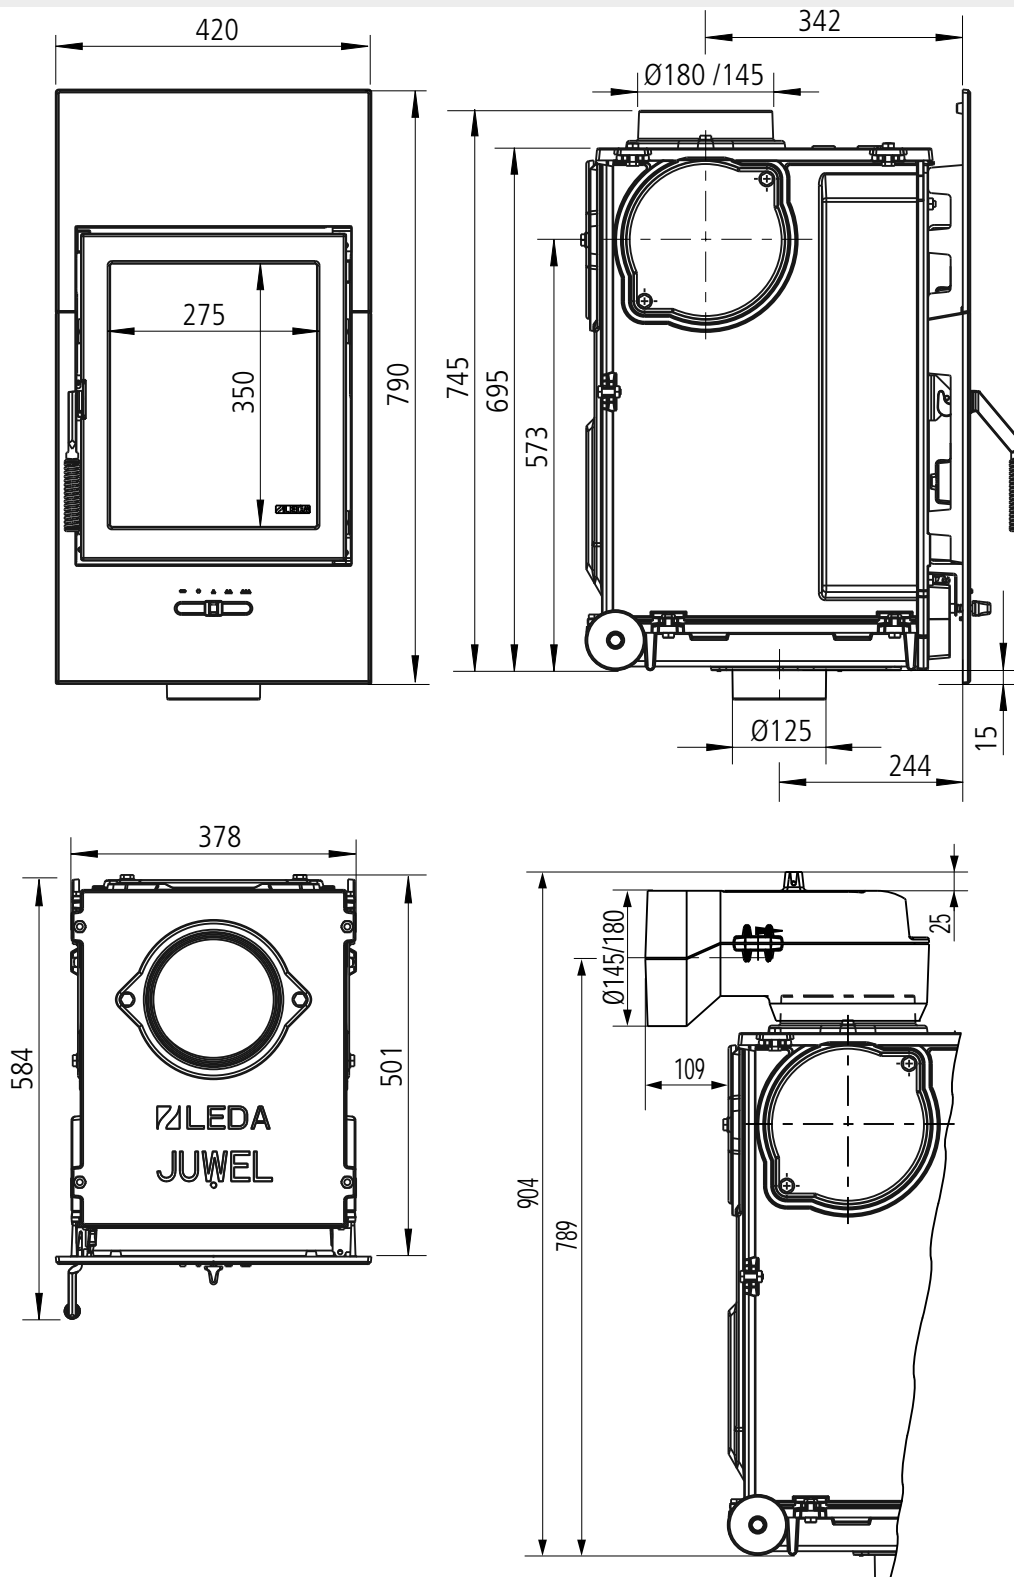

JUWEL H1 hier: mit Heizgasstutzen 145 mm (1004-01264)/ 180 mm (1004-00780) u. waager. Guss-Heizgasstutzen 145 mm (1004-00078)/ 180 mm (1004-00077) / M1:10

Heizeinssätze
JUWEL

JUWEL H1E hier: mit Heizgasstutzen 145 mm (1004-01264)/ 180 mm (1004-00780) / M1:10