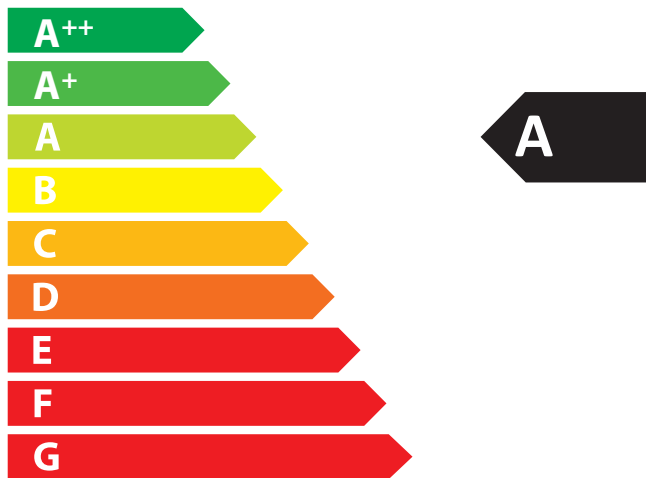

**ENERG**  
енергия · ενεργεια

ORANIER  
Heiztechnik GmbH

Rota 2.0 II  
Rota Top 2.0 II

**5,5**  
kW

ENERGIA · ЕНЕРГИЯ · ΕΝΕΡΓΕΙΑ · ENERGIJA · ENERGY · ENERGIE · ENERGI

2015/1186