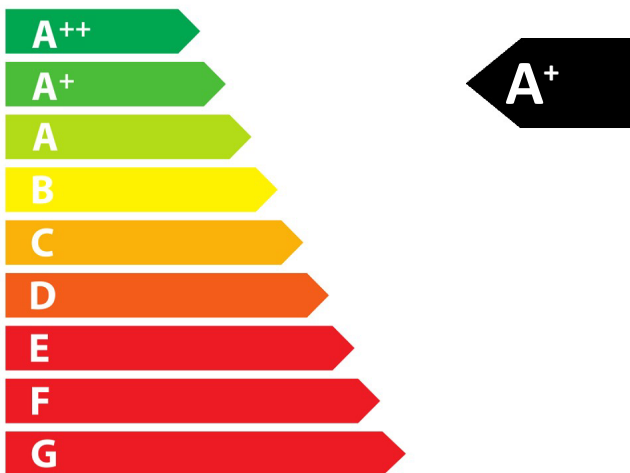

# ENERG

енергия · ενεργεια

### Ecofire Nadine 9 US Pro 2

9,0  
kW

ENERGIA · ЕНЕРГИЯ · ΕΝΕΡΓΕΙΑ · ENERGIJA · ENERGY · ENERGIE · ENERGI

2015/1186