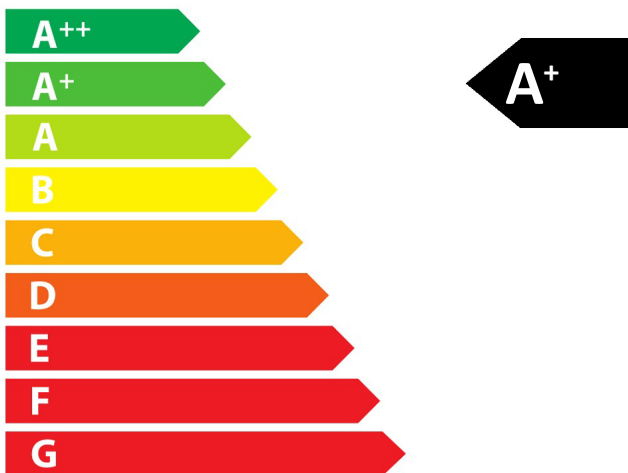

ENERG

енергия · ενεργεια

PALAZZETTI

Ecofire Nadine 9

9,0
kW

ENERGIA · ЕНЕРГИЯ · ΕΝΕΡΓΕΙΑ · ENERGIJA · ENERGY · ENERGIE · ENERGI

2015/1186