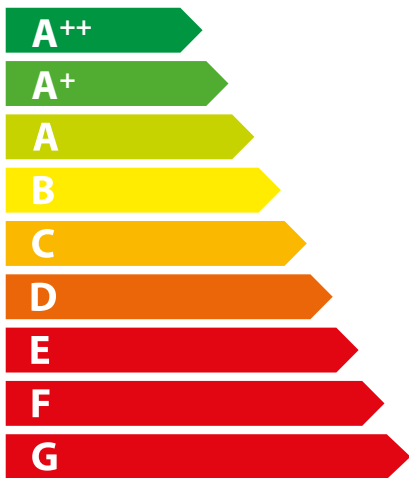

ENERG

енергия · ενεργεια

Extraflame®

KATIA 9 - BIANCO

9,0
kW

ENERGIA · ЕНЕРГИЯ · ΕΝΕΡΓΕΙΑ · ENERGIJA · ENERGY · ENERGIE · ENERGI

2015/1186

ENERG
енергия · ενεργεια

Extraflame[®]

KATIA 9 - BRONZO

9,0
kW

ENERGIA · ЕНЕРГИЯ · ΕΝΕΡΓΕΙΑ · ENERGIJA · ENERGY · ENERGIE · ENERGI

2015/1186

ENERG

енергия · ενεργεια

Extraflame®