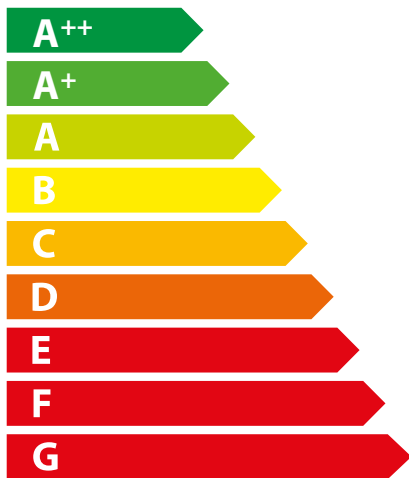

ENERG

енергия · ενεργεια

Extraflame®

KATIA 9 - BIANCO

9,0
kW

ENERGIA · ЕНЕРГИЯ · ΕΝΕΡΓΕΙΑ · ENERGIJA · ENERGY · ENERGIE · ENERGI

2015/1186

ENERG
енергия · ενεργεια

Extraflame[®]

KATIA 9 - BRONZO

9,0
kW

ENERGIA · ЕНЕРГИЯ · ΕΝΕΡΓΕΙΑ · ENERGIJA · ENERGY · ENERGIE · ENERGI

2015/1186

ENERG

енергия · ενεργεια

Extraflame®