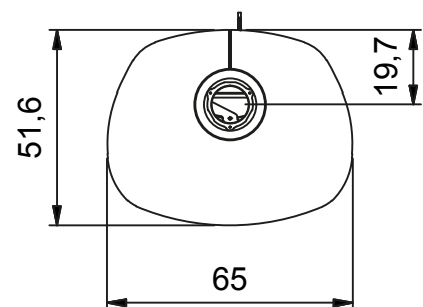

Der Kaminofen entspricht der Norm DIN EN 613

Beim Speicherkaminofen, Modell Rio S Gas

bitte die Aufstellungs- und Bedienungsanleitung beachten

* Abhängig von der Ofenplatzierung im Wohnraum, der Hausisolierung, der Raumhöhe und der Holzaufgabe

Jegliches Zubehör wie u. a. Rauchrohre und Vorlegeplatten sind nicht im Lieferumfang inbegriffen, können aber separat erworben werden.

Für Bodenschutzplatten: siehe d. Länder FeuVO

Änderungen, Druckfehler, Struktur- u. Farbabweichungen vorbehalten!

Desweiteren berät Sie vorzüglichst praxisnah Ihr

Ofenbauer oder Ofenfachhändler:

www.maxblank.com/haendler/fachpartner-finden

oder unter: www.maxblank.com