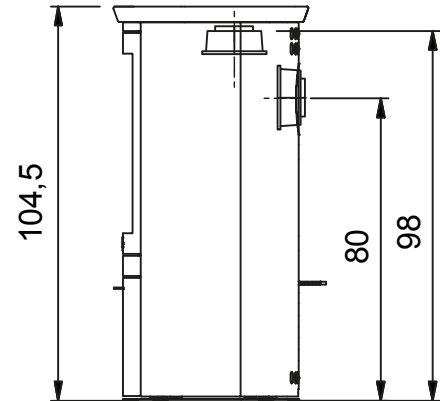

## Technische Daten des runden Kaminofens

Abmessungen (cm)	Breite	Höhe	Tiefe
Kaminofen	65	104,5 / 103	51,6
Feuerscheibe	34	47,5	
Feuertür	45	58,5	
<b>Rauchrohranschluss Ø 15 nach ↑ oder →</b>			
Höhe bis Rohrstützen oben			98
Höhe bis Rohrstützen hinten			80
<b>Gesamtgewicht</b>	<b>Schamotte</b>	<b>Speicherblock</b>	
150 / 202 / 180 kg	17 kg	-	
<b>Daten für</b>	<b>Erdgas G20/25</b>	<b>Propangas</b>	
Nennwärmezufuhr	9,0 kW	8,0 kW	
Minimale Wärmezufuhr	1,8 kW	1,8 kW	
Maximale Nettowärmeabgabe	8,2 kW	7,4 kW	
Wirkungsgrad	85%	84%	
Raumheizvermögen*	70 - 210 m³	70 - 210 m³	
Verbrauch bei			
Nennwärmezufuhr (m³/Std.)	0,84	0,23	
Verbrauch bei minimaler			
Wärmezufuhr (m³/Std.)	0,16	0,05	
Abgastemp. a. Stutz.	291 °C	281 °C	
CO (ppm)	31	26	
CO <sup>2</sup> (%)	5,1	5,1	
NOx (ppm)	19	20	
Wandabst. hinten	7,5 cm	7,5 cm	
Wandabst. seitlich	30 cm	30 cm	
Abstand n. vorne	30 cm	30 cm	
- für weitere Informationen der Abstände siehe Montageanleitung			