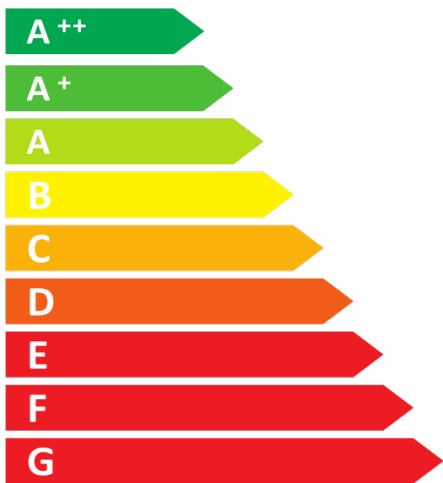

ENERG
енергия · ενεργεια

Premium V-1V-87h GK 9,5 kW Ø 200

A+

9.5
kW

N.A.

ENERGIA · ЕНЕРГИЈА · ΕΝΕΡΓΕΙΑ · ENERGIJA · ENERGY · ENERGIE · ENERGI

2018/1186