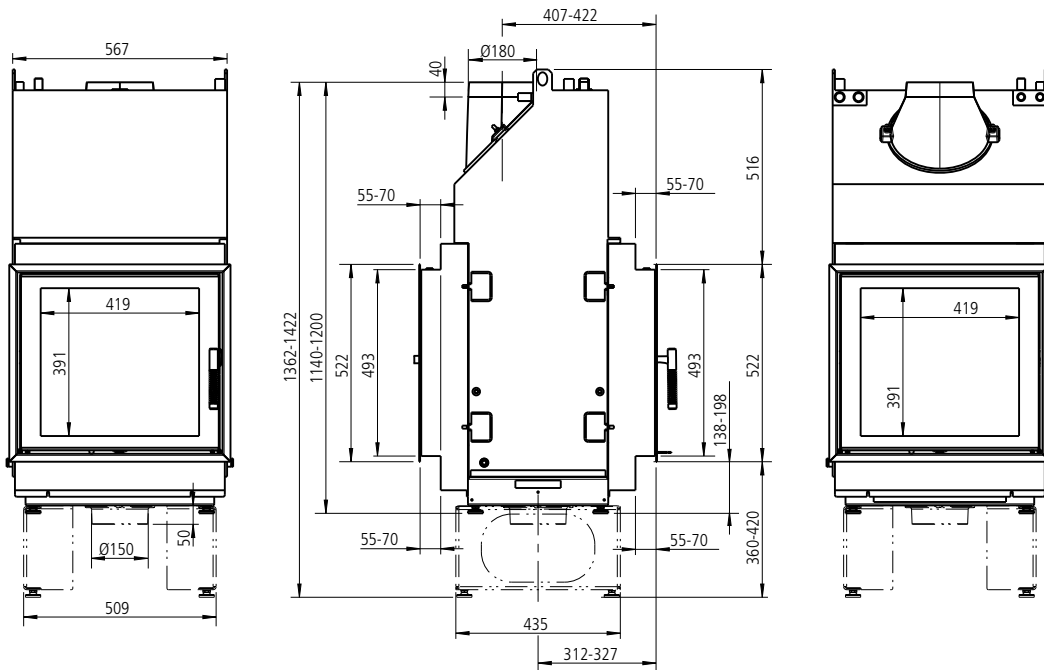

VIDA 55 W F (flach) / M1:20

VIDA 55 W F
Draufsicht / M1:10

Heiz-Kaminensätze mit Wasser
VIDA W

VIDA 55 W DS (Durchsicht) / M1:20

VIDA 55 W DS
Draufsicht / M1:10

Heiz-Kaminsätze mit Wasser
VIDA W

VIDA 78 W F (flach) / M1:20

VIDA 78 W F
Draufsicht / M1:10

Heiz-Kaminsätze mit Wasser
VIDA W

VIDA 78 W DS
Draufsicht / M1:10

VIDA 55/ 78 W F Anschlüsse

VIDA 55/ 78 DS Anschlüsse

Heiz-Kaminensätze mit Wasser
VIDA W