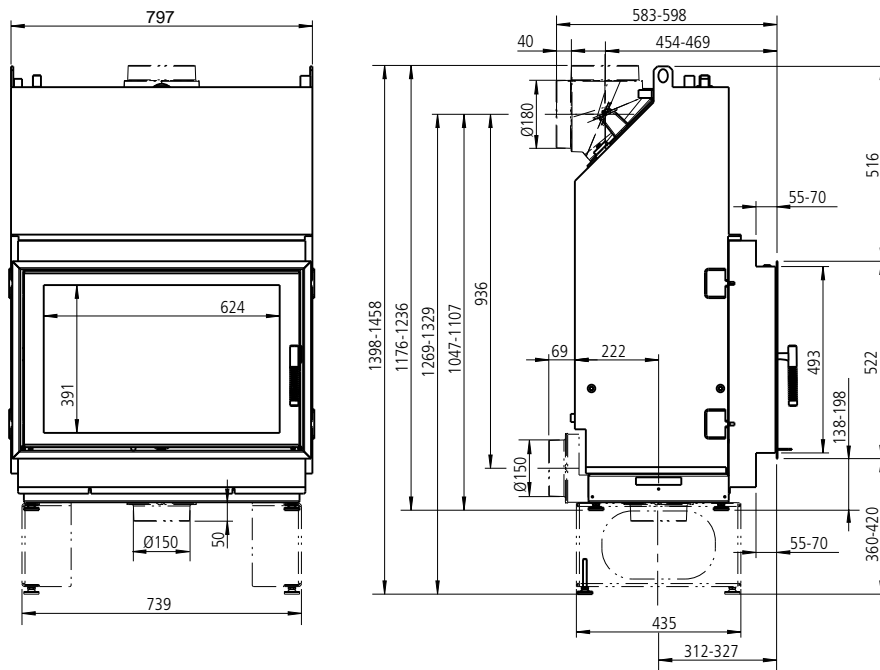

VIDA 55 W F (flach) / M1:20

VIDA 55 W F
Draufsicht / M1:10

Heiz-Kaminensätze mit Wasser
VIDA W

VIDA 55 W DS (Durchsicht) / M1:20

VIDA 55 W DS
Draufsicht / M1:10

Heiz-Kaminsätze mit Wasser
VIDA W

VIDA 78 W F (flach) / M1:20

VIDA 78 W F
Draufsicht / M1:10

Heiz-Kaminsätze mit Wasser
VIDA W

VIDA 78 W DS
Draufsicht / M1:10

VIDA 55/ 78 W F Anschlüsse

VIDA 55/ 78 DS Anschlüsse

Heiz-Kaminensätze mit Wasser
VIDA W