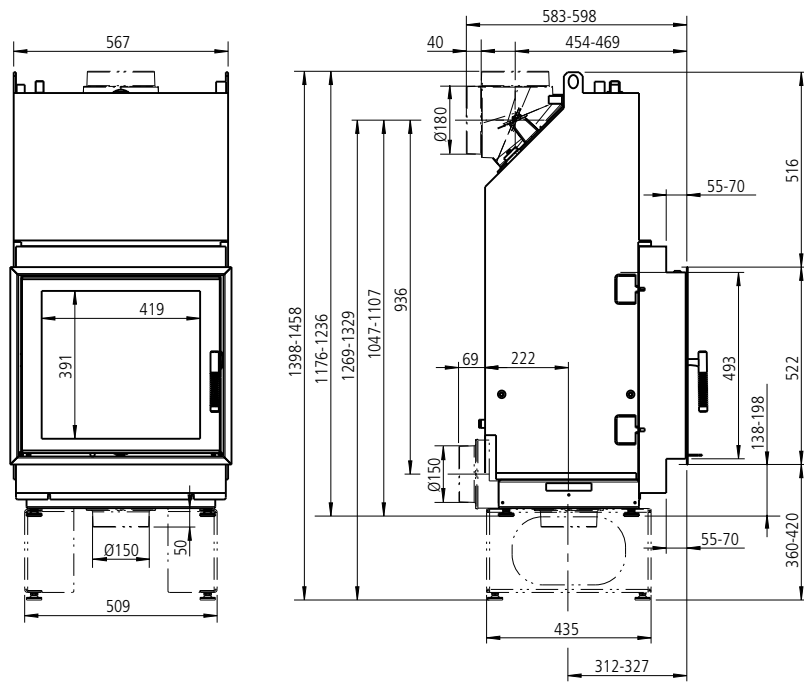

VIDA 55 W F (flach) / M1:20

VIDA 55 W F
Draufsicht / M1:10

Heiz-Kaminensätze mit Wasser
VIDA W

VIDA 55 W DS (Durchsicht) / M1:20

VIDA 55 W DS
Draufsicht / M1:10

Heiz-Kaminsätze mit Wasser
VIDA W

VIDA 78 W F (flach) / M1:20

VIDA 78 W F
Draufsicht / M1:10

Heiz-Kaminsätze mit Wasser
VIDA W

VIDA 78 W DS
Draufsicht / M1:10

VIDA 55/ 78 W F Anschlüsse

VIDA 55/ 78 DS Anschlüsse

Heiz-Kaminensätze mit Wasser
VIDA W