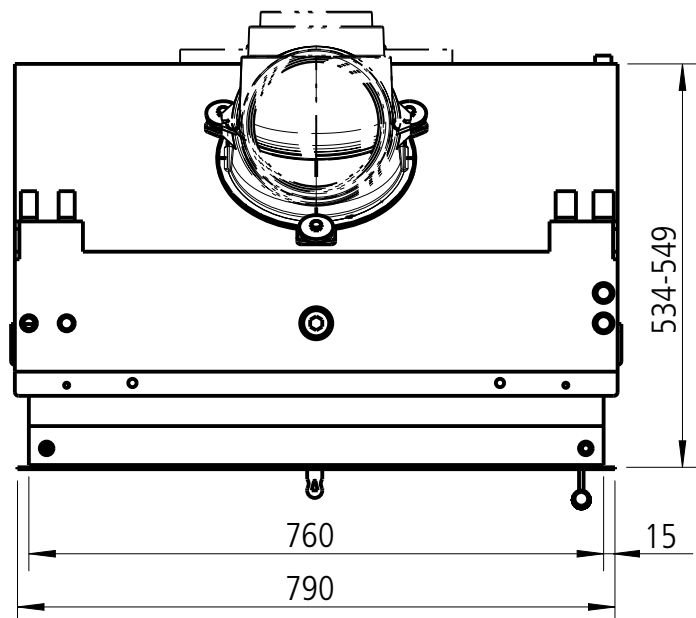

VIDA 55 W F (flach) / M1:20

VIDA 55 W F
Draufsicht / M1:10

Heiz-Kaminensätze mit Wasser
VIDA W

VIDA 55 W DS (Durchsicht) / M1:20

VIDA 55 W DS
Draufsicht / M1:10

Heiz-Kaminsätze mit Wasser
VIDA W

VIDA 78 W F (flach) / M1:20

VIDA 78 W F
Draufsicht / M1:10

Heiz-Kaminsätze mit Wasser
VIDA W

VIDA 78 W DS
Draufsicht / M1:10

VIDA 55/ 78 W F Anschlüsse

VIDA 55/ 78 DS Anschlüsse

Heiz-Kaminensätze mit Wasser
VIDA W