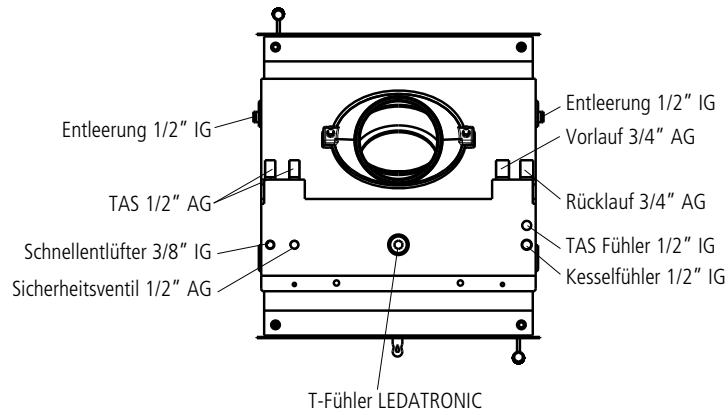

VIDA 55 W F (flach) / M1:20

VIDA 55 W F
Draufsicht / M1:10

Heiz-Kaminensätze mit Wasser
VIDA W

VIDA 55 W DS (Durchsicht) / M1:20

VIDA 55 W DS
Draufsicht / M1:10

Heiz-Kaminsätze mit Wasser
VIDA W

VIDA 78 W F (flach) / M1:20

VIDA 78 W F
Draufsicht / M1:10

Heiz-Kaminsätze mit Wasser
VIDA W

VIDA 78 W DS
Draufsicht / M1:10

VIDA 55/ 78 W F Anschlüsse

VIDA 55/ 78 DS Anschlüsse

Heiz-Kaminensätze mit Wasser
VIDA W