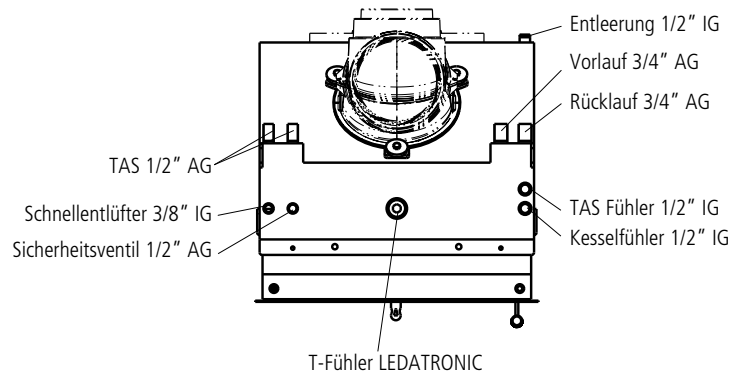

VIDA 55 W F (flach) / M1:20

VIDA 55 W F
Draufsicht / M1:10

Heiz-Kaminensätze mit Wasser
VIDA W

VIDA 55 W DS (Durchsicht) / M1:20

VIDA 55 W DS
Draufsicht / M1:10

Heiz-Kaminsätze mit Wasser
VIDA W

VIDA 78 W F (flach) / M1:20

VIDA 78 W F
Draufsicht / M1:10

Heiz-Kaminsätze mit Wasser
VIDA W

VIDA 78 W DS
Draufsicht / M1:10

VIDA 55/ 78 W F Anschlüsse

VIDA 55/ 78 DS Anschlüsse

Heiz-Kaminensätze mit Wasser
VIDA W