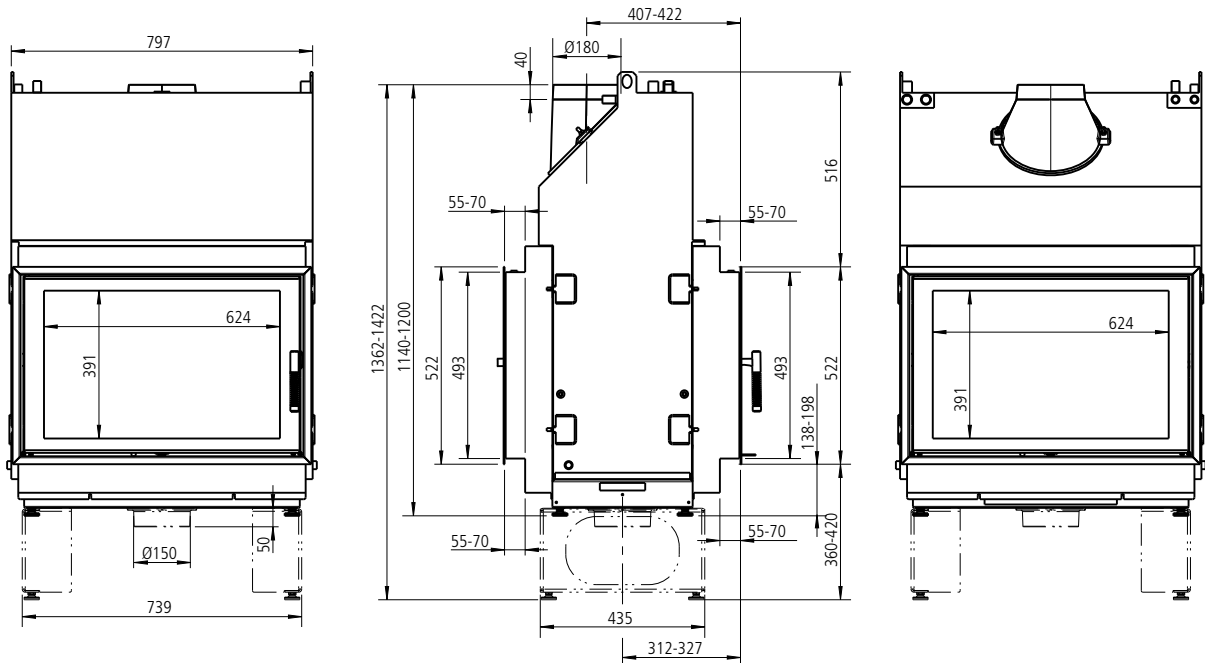

VIDA 55 W F (flach) / M1:20

VIDA 55 W F
Draufsicht / M1:10

Heiz-Kaminensätze mit Wasser
VIDA W

VIDA 55 W DS (Durchsicht) / M1:20

VIDA 55 W DS
Draufsicht / M1:10

Heiz-Kaminsätze mit Wasser
VIDA W

VIDA 78 W F (flach) / M1:20

VIDA 78 W F
Draufsicht / M1:10

Heiz-Kaminsätze mit Wasser
VIDA W

VIDA 78 W DS
Draufsicht / M1:10

VIDA 55/ 78 W F Anschlüsse

VIDA 55/ 78 DS Anschlüsse

Heiz-Kaminensätze mit Wasser
VIDA W