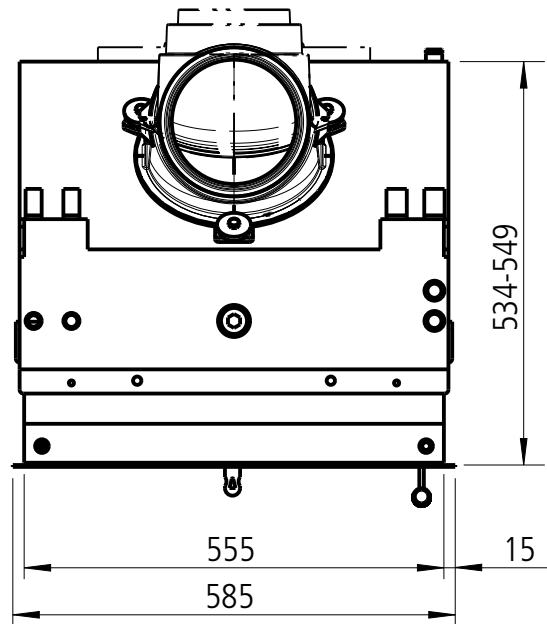

VIDA 55 W F (flach) / M1:20

VIDA 55 W F
Draufsicht / M1:10

Heiz-Kaminensätze mit Wasser
VIDA W

VIDA 55 W DS (Durchsicht) / M1:20

VIDA 55 W DS
Draufsicht / M1:10

Heiz-Kaminsätze mit Wasser
VIDA W

VIDA 78 W F (flach) / M1:20

VIDA 78 W F
Draufsicht / M1:10

Heiz-Kaminsätze mit Wasser
VIDA W

VIDA 78 W DS
Draufsicht / M1:10

VIDA 55/ 78 W F Anschlüsse

VIDA 55/ 78 DS Anschlüsse

Heiz-Kaminensätze mit Wasser
VIDA W