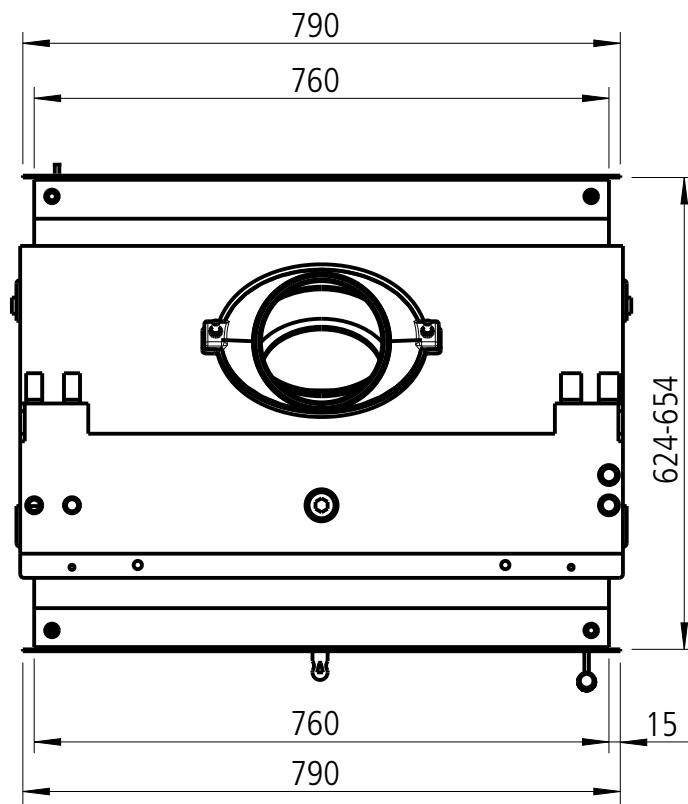

VIDA 55 W F (flach) / M1:20

VIDA 55 W F
Draufsicht / M1:10

Heiz-Kaminensätze mit Wasser
VIDA W

VIDA 55 W DS (Durchsicht) / M1:20

VIDA 55 W DS
Draufsicht / M1:10

Heiz-Kaminsätze mit Wasser
VIDA W

VIDA 78 W F (flach) / M1:20

VIDA 78 W F
Draufsicht / M1:10

Heiz-Kaminsätze mit Wasser
VIDA W

VIDA 78 W DS
Draufsicht / M1:10

VIDA 55/ 78 W F Anschlüsse

VIDA 55/ 78 DS Anschlüsse

Heiz-Kaminensätze mit Wasser
VIDA W