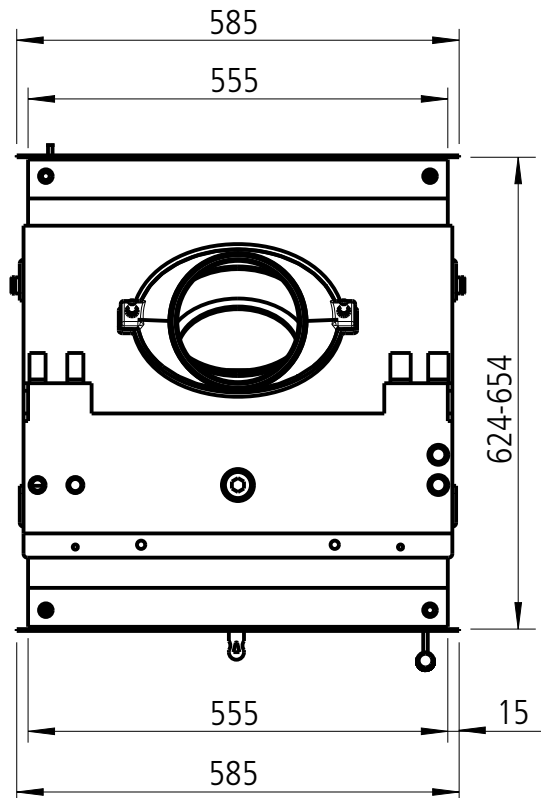

VIDA 55 W F (flach) / M1:20

VIDA 55 W F
Draufsicht / M1:10

Heiz-Kaminensätze mit Wasser
VIDA W

VIDA 55 W DS (Durchsicht) / M1:20

VIDA 55 W DS
Draufsicht / M1:10

Heiz-Kaminsätze mit Wasser
VIDA W

VIDA 78 W F (flach) / M1:20

VIDA 78 W F
Draufsicht / M1:10

Heiz-Kaminsätze mit Wasser
VIDA W

VIDA 78 W DS
Draufsicht / M1:10

VIDA 55/ 78 W F Anschlüsse

VIDA 55/ 78 DS Anschlüsse

Heiz-Kaminensätze mit Wasser
VIDA W