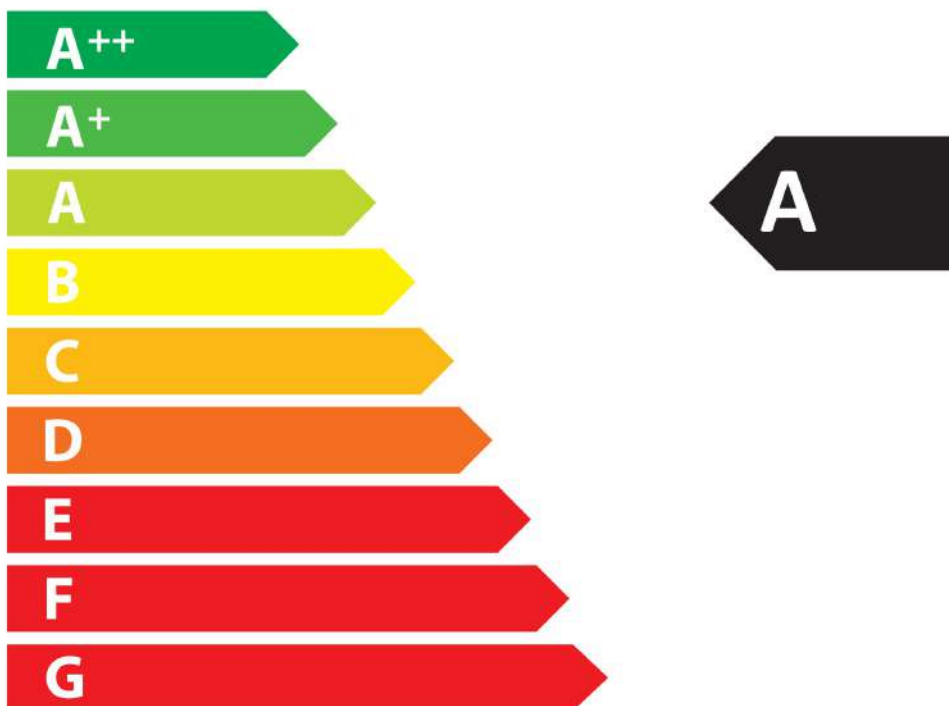

ENERG
енергия · ενεργεια

WAMSLER[®]

ΤΥΡ10180-10189

8,0
kW

ENERGIA · ЕНЕРГИЯ · ΕΝΕΡΓΕΙΑ · ENERGIJA · ENERGY · ENERGIE · ENERGI

2015/1186