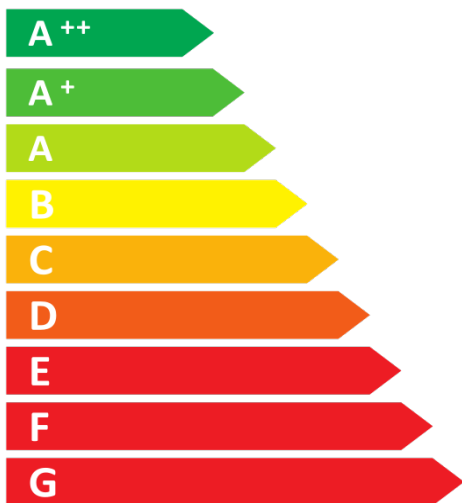

**ENERG**  
енергия · ενεργεια

Varia 1V-57-4S RLU

**11.0**  
kW

**N.A.**  
kW

ENERGIA · ЕНЕРГИЈА · ΕΝΕΡΓΕΙΑ · ENERGIJA · ENERGY · ENERGIE · ENERGI

2018/1186