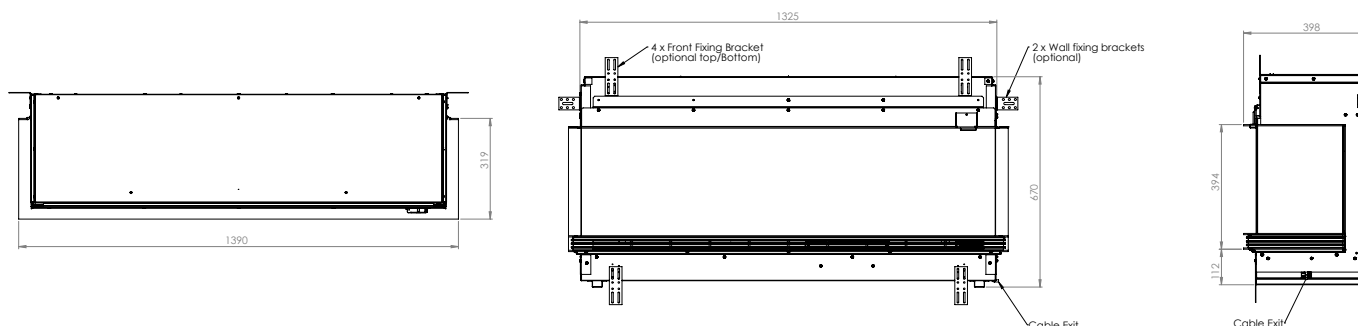

Steuern Sie alle Funktionen des Kamins bequem von Ihrem Stuhl aus.
- 

Die standardmäßige Rückwand aus Lamellen erhöht den Realismus und die visuelle Tiefe
- 

Einstellbar bis zu 8 Stunden.

Vista 130 I | III

230V/50Hz | 35 / 70 Watt

Experience Better Living

Maße

Spezifikationen

	Vista 130 I	Vista 130 III
Kaminsystem	Opti-V®	Opti-V®
Artikelnummer	400001670	400001671
EAN-Code	5011139087812	5011139087829
Modell	Built-in	Built-in
Feuersicht	1-seitig	3-seitig
Farbe	Schwarz	Schwarz
Dekoration / Feuerbett	Logset	Logset
Maße Feuersicht (B x H) (cm)	131x24	131x24
Außenmaße BxHxT (cm)	135,6x45x34,5	135,6x45x34,5
Heizleistung	Ja	Ja
Thermostat	Ja	Ja
Fernbedienung	Ja	Ja
Manuelle Steuerung direkt am Kamin möglich ja / nein	Ja	Ja
Lichtmodul	LED	LED
Soundmodul	Ja	Ja
Einstellungen Farbeffekte	Nein	Nein
Heizstufe 1 in W	-	-
Heizstufe 2 in W	-	-
Flammenbetrieb in W	70W	70W
Max. Stromverbrauch	70W	70W
Netzspannung/elektrische Frequenz	230V/50Hz	230V/50Hz
Produktgewicht in Kg	47	47
Länge des Kabels	1,5 m	1,5 m
Garantie	2 Jahre	2 Jahre