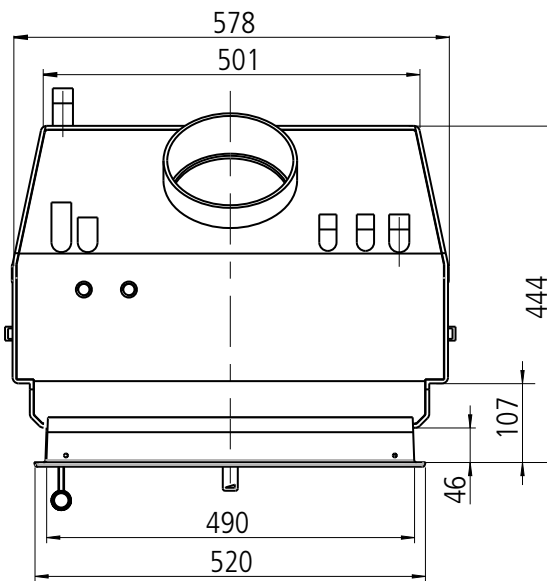

LAVA W flach
Draufsicht / M1:10

LAVA W Anschlüsse