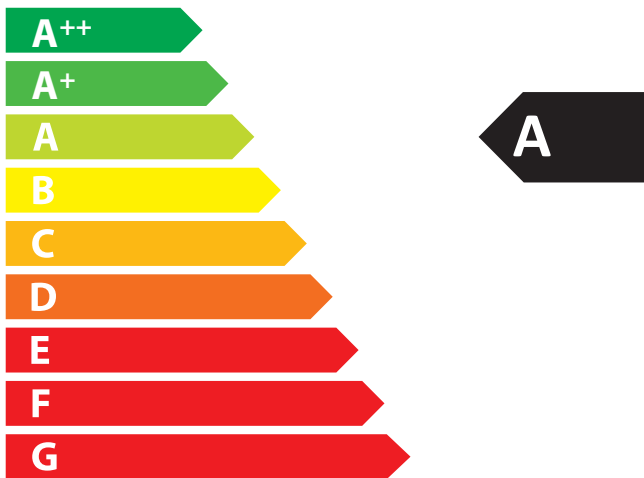

8,0
kW

ENERGIA · ЕНЕРГИЯ · ΕΝΕΡΓΕΙΑ · ENERGIJA · ENERGY · ENERGIE · ENERGI

2015/1186