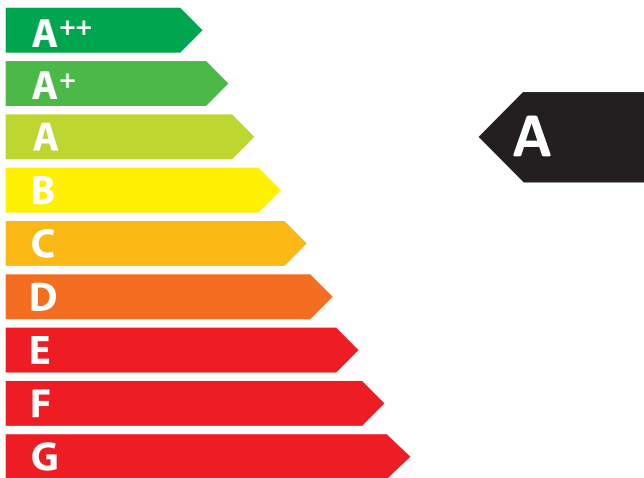

# ENERG

енергия · ενεργεια

## NORDICA®

VERONA  
- NERO ANTRACITE

**8,0**  
kW

ENERGIA · ЕНЕРГИЯ · ΕΝΕΡΓΕΙΑ · ENERGIJA · ENERGY · ENERGIE · ENERGI

2015/1186