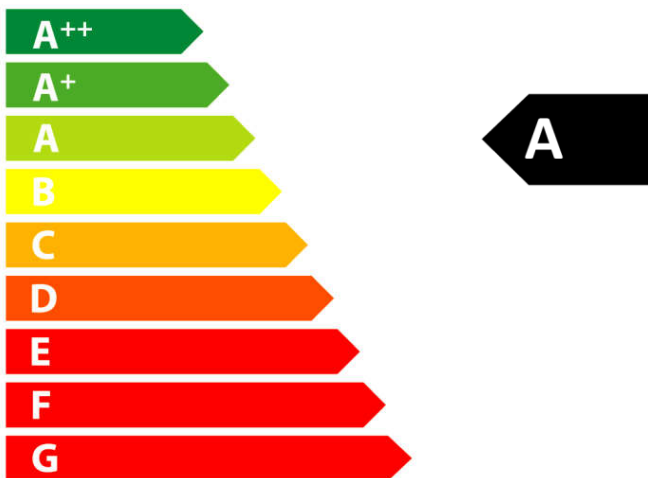

ENERG
енергия · ενεργεια

Lugo 80/3 RCH
G20 / G25 / G31

6,9 / 6,5 / 6,3
kW

-
kW

ENERGIA · ЕНЕРГИЯ · ΕΝΕΡΓΕΙΑ · ENERGIJA · ENERGY · ENERGIE · ENERGI

2015/1186