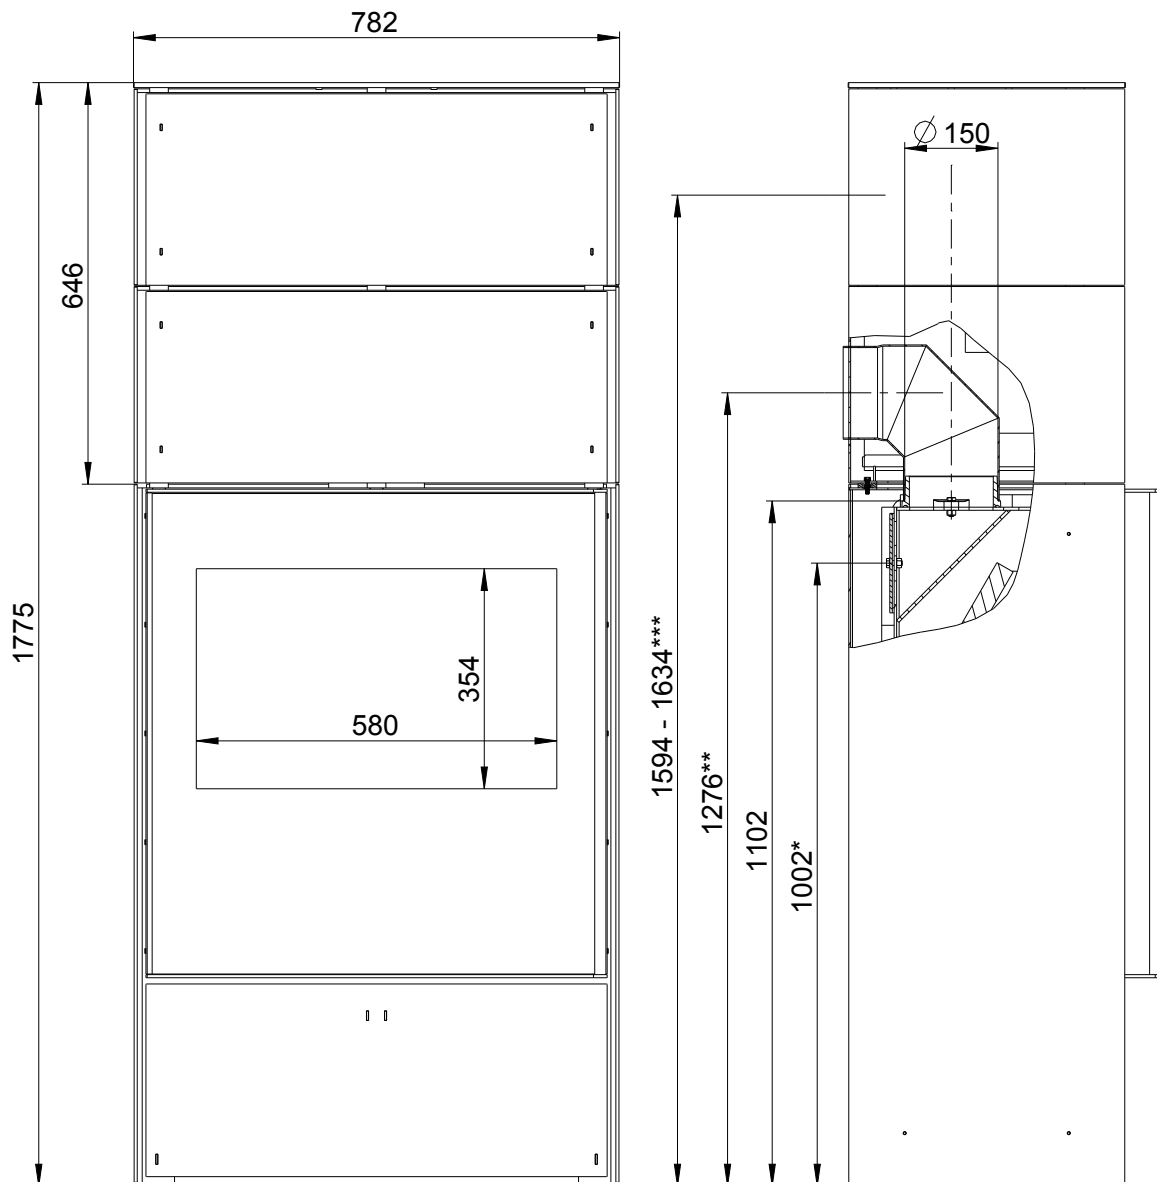

# Maßzeichnung wodtke *myCastle* - ein Aufsatz (K 250A)

\* Mitte RR-Anschluss hinten

\*\* Mitte RR-Anschluss hinten mit 90°-Bogen

*wodtke*  
wärmer wohnen

# Maßzeichnung wodtke *myCastle* - zwei Aufsätze (K 250A)

- \* Mitte RR-Anschluss hinten
- \*\* Mitte RR-Anschluss hinten mit 90°-Bogen
- \*\*\* Mitte RR-Anschluss hinten 2. Aufsatz

**wodtke**  
wärmer wohnen