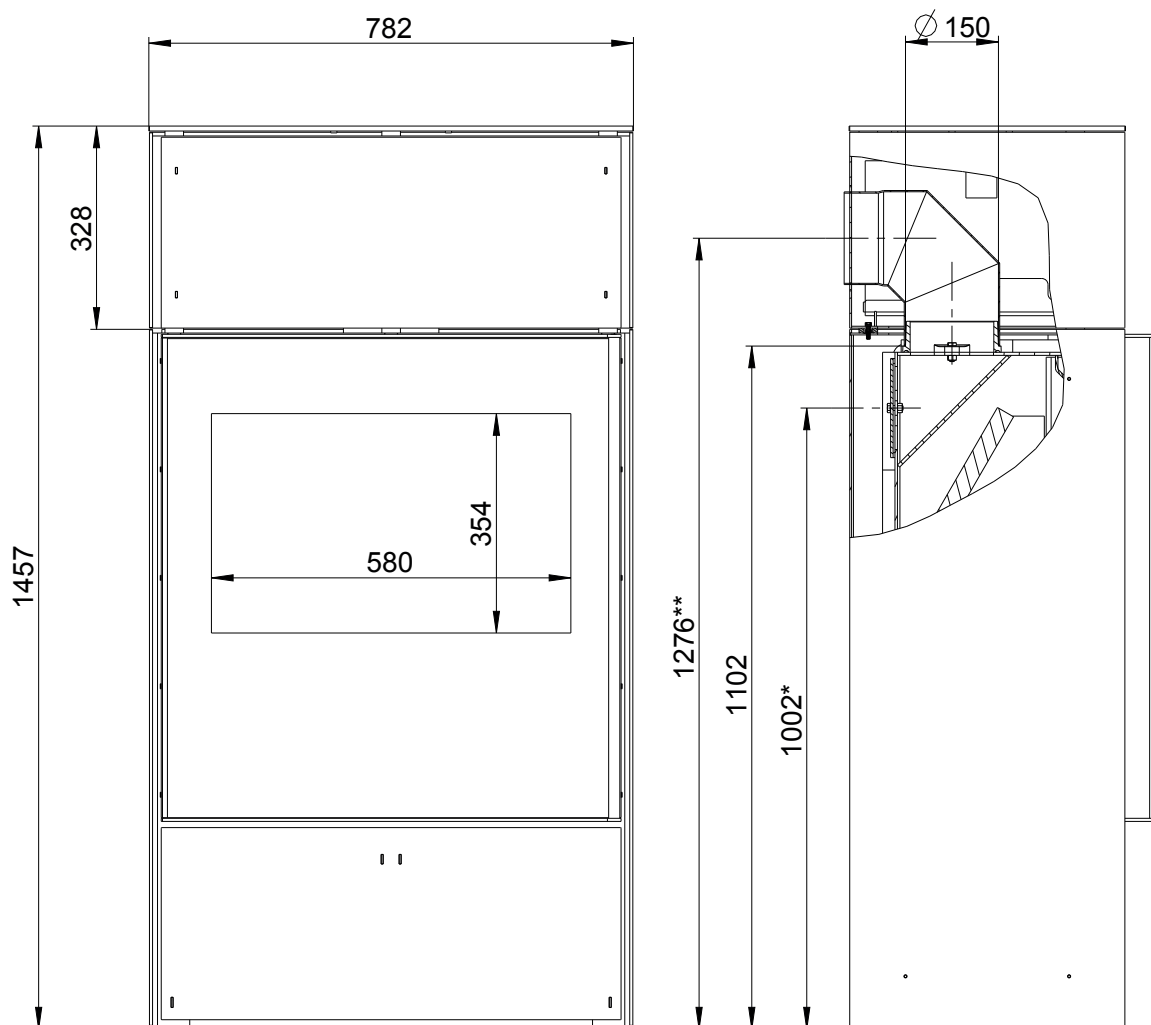

\* Mitte RR-Anschluss hinten

*wodtke*  
wärmer wohnen

# Maßzeichnung wodtke *myCastle* - ein Aufsatz (K 250A)

\* Mitte RR-Anschluss hinten

\*\* Mitte RR-Anschluss hinten mit 90°-Bogen

*wodtke*  
wärmer wohnen

# Maßzeichnung wodtke *myCastle* - zwei Aufsätze (K 250A)

- \* Mitte RR-Anschluss hinten
- \*\* Mitte RR-Anschluss hinten mit 90°-Bogen
- \*\*\* Mitte RR-Anschluss hinten 2. Aufsatz

**wodtke**  
wärmer wohnen