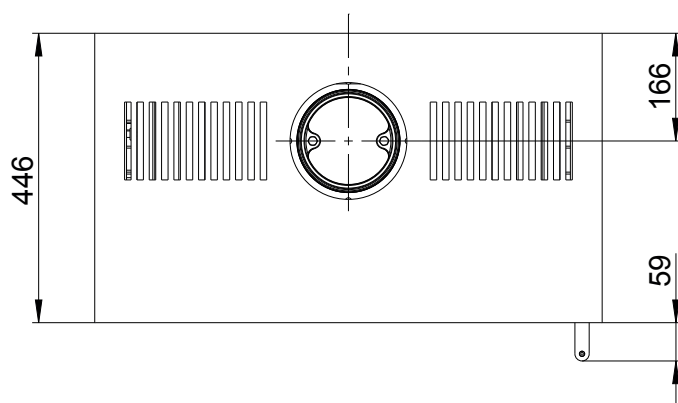

\* Mitte RR-Anschluss hinten

*wodtke*  
wärmer wohnen

# Maßzeichnung wodtke *myCastle* - ein Aufsatz (K 250A)

\* Mitte RR-Anschluss hinten

\*\* Mitte RR-Anschluss hinten mit 90°-Bogen

*wodtke*  
wärmer wohnen

# Maßzeichnung wodtke *myCastle* - zwei Aufsätze (K 250A)

- \* Mitte RR-Anschluss hinten
- \*\* Mitte RR-Anschluss hinten mit 90°-Bogen
- \*\*\* Mitte RR-Anschluss hinten 2. Aufsatz

**wodtke**  
wärmer wohnen