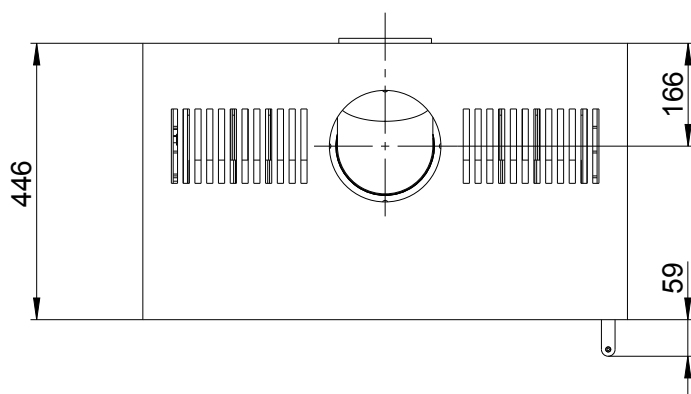

\* Mitte RR-Anschluss hinten

*wodtke*  
wärmer wohnen

# Maßzeichnung wodtke *myCastle* - ein Aufsatz (K 250A)

\* Mitte RR-Anschluss hinten

\*\* Mitte RR-Anschluss hinten mit 90°-Bogen

*wodtke*  
wärmer wohnen

# Maßzeichnung wodtke *myCastle* - zwei Aufsätze (K 250A)

- \* Mitte RR-Anschluss hinten
- \*\* Mitte RR-Anschluss hinten mit 90°-Bogen
- \*\*\* Mitte RR-Anschluss hinten 2. Aufsatz

**wodtke**  
wärmer wohnen