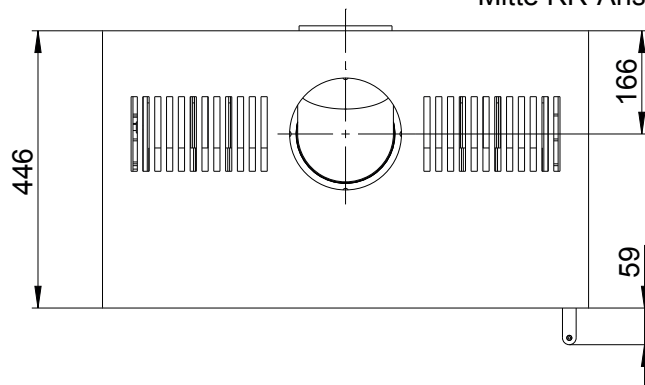

# Maßzeichnung wodtke *myCastle* - ein Aufsatz (K 250A)

\* Mitte RR-Anschluss hinten

\*\* Mitte RR-Anschluss hinten mit 90°-Bogen

*wodtke*  
wärmer wohnen

# Maßzeichnung wodtke *myCastle* - zwei Aufsätze (K 250A)

- \* Mitte RR-Anschluss hinten
- \*\* Mitte RR-Anschluss hinten mit 90°-Bogen
- \*\*\* Mitte RR-Anschluss hinten 2. Aufsatz

**wodtke**  
wärmer wohnen