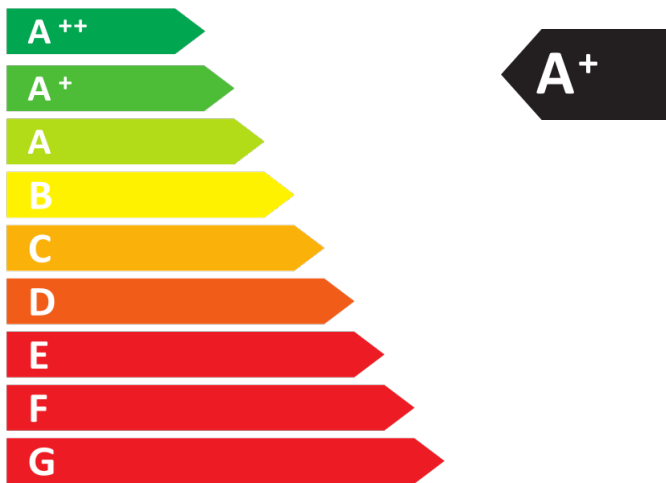

ENERG
енергия · ενεργεια

Cubo L style RLU

5.9
kW

N.A.

ENERGIA · ЕНЕРГИЈА · ΕΝΕΡΓΕΙΑ · ENERGIJA · ENERGY · ENERGIE · ENERGI

2018/1186