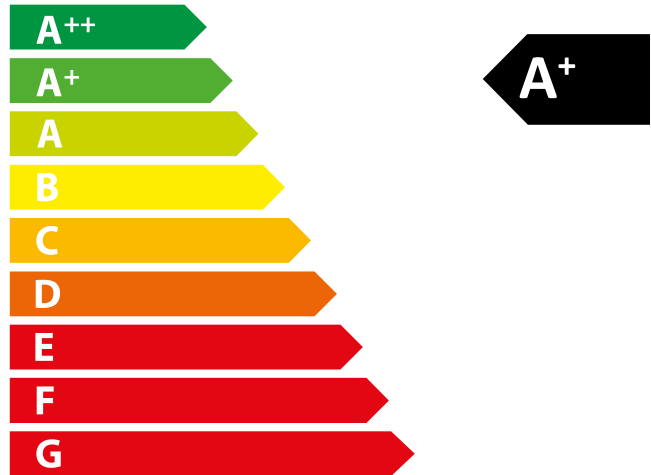

AKONO MIDI

**7,0**  
kW

ENERGIA · ЕНЕРГИЯ · ΕΝΕΡΓΕΙΑ · ENERGIJA · ENERGY · ENERGIE · ENERGI

2015/1186