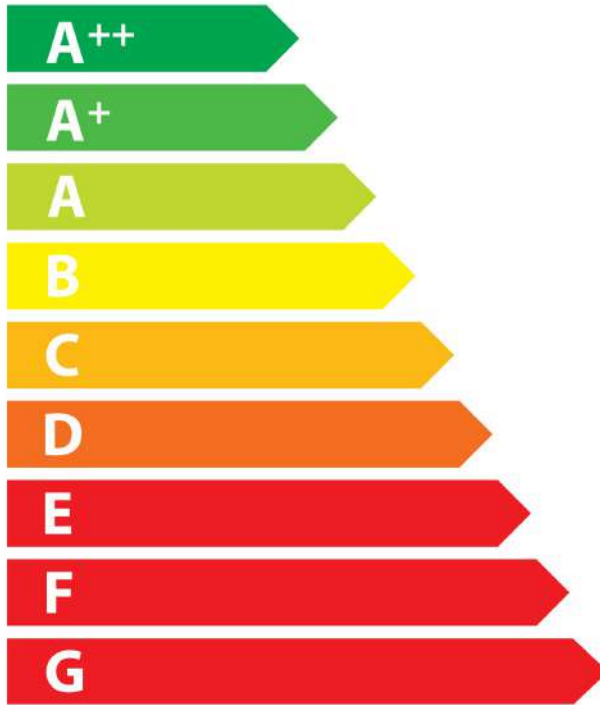

ENERG
енергия · ενεργεια

WAMSLER[®]

ΤΥΡ18873

7,5
kW

ENERGIA · ЕНЕРГИЯ · ΕΝΕΡΓΕΙΑ · ENERGIJA · ENERGY · ENERGIE · ENERGI

2015/1186