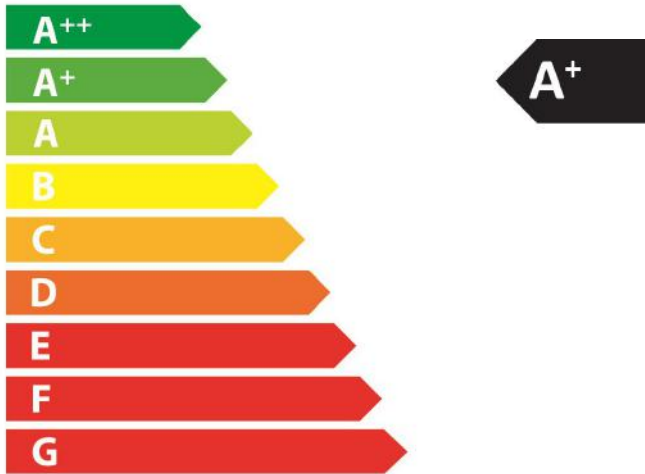

ENERG Y IJA
енергия · ενεργεια IE IA

HAAS+SOHN

Ficus-II RLU 292.12-G

5,4
kW

ENERGIA · ЕНЕРГИЯ · ΕΝΕΡΓΕΙΑ · ENERGIJA · ENERGY · ENERGIE · ENERGI

2015/1186