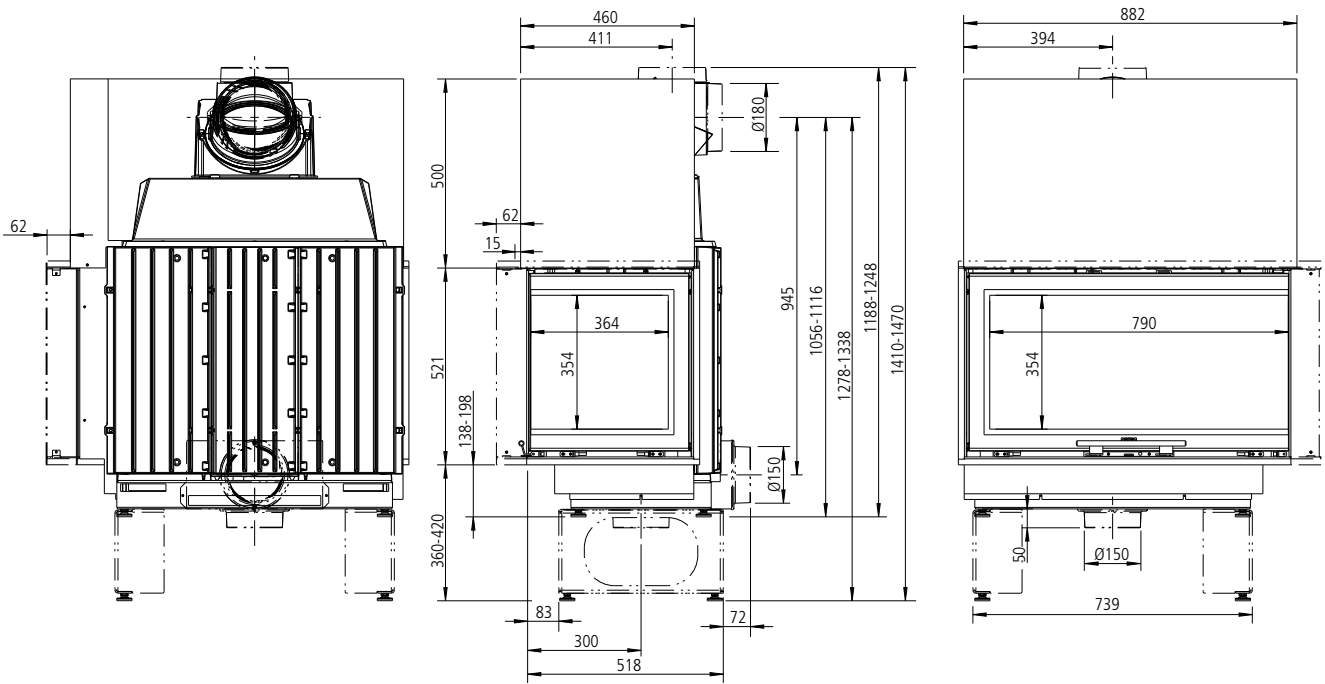

SERA 55 ES L  
Draufsicht / M1:10

SERA 55 ES R (Ecksicht rechts) / M1:20

Heiz-Kaminsätze  
**SERA**

SERA 55 ES R  
Draufsicht / M1:10

**SERA 55 PS (Panoramasischt) / M1:20**

SERA 55 PS  
Draufsicht / M1:10

SERA 55 US  
Draufsicht / M1:10

**SERA 78 F (flach) / M1:20**

SERA 78 F  
Draufsicht / M1:10

SERA 78 DS  
Draufsicht / M1:10

**SERA 78 ES L (Ecksicht links) / M1:20**

SERA 78 ES L  
Draufsicht / M1:10

**SERA 78 ES R (Ecksicht rechts) / M1:20**

SERA 78 ES R  
Draufsicht / M1:10

**SERA 78 PS (Panoramasischt) / M1:20**

SERA 78 PS  
Draufsicht / M1:10

**SERA F mit GSA (4 GSA-Ringe) (1004-00837 + 1004-00282) / M1:20**

**SERA 78 DS (3 GSA-Ringe) (1004-00837 + 1004-00282) / M1:20**

**SERA 78 DS (Durchsicht) / M1:20**

- 1) seitl. Blendrahmen (1004-00547): 10 mm einstellbar
- 2) tiefe Blenden (1004-00553)
- 3) Blendrahmen für DS-Rückseite (1004-00905): 10 mm einstellbar
- 4) tiefer Blendrahmen/ Zarge für DS-Rückseite (1004-00908): 60 mm kürzbar