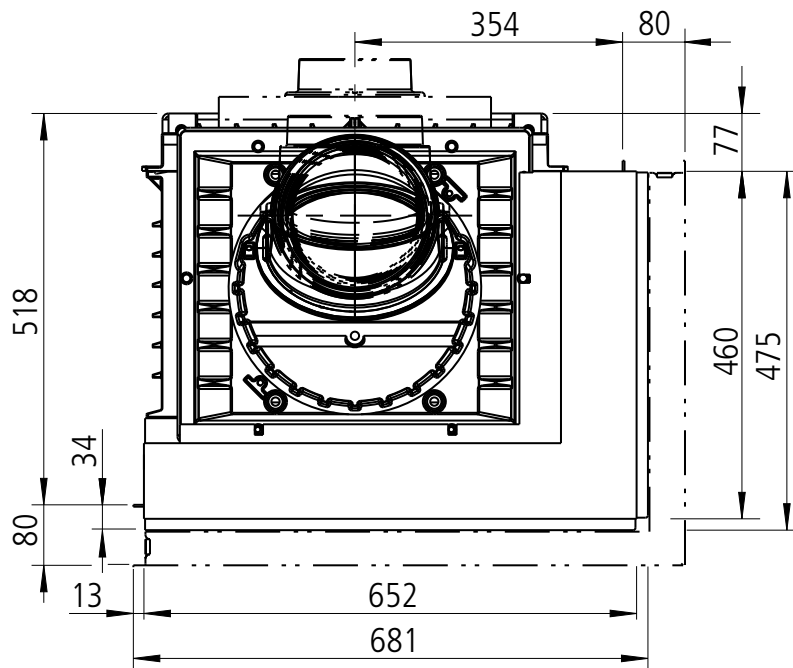

SERA 55 ES L  
Draufsicht / M1:10

SERA 55 ES R (Ecksicht rechts) / M1:20

Heiz-Kaminsätze  
**SERA**

SERA 55 ES R  
Draufsicht / M1:10

**SERA 55 PS (Panoramasischt) / M1:20**

SERA 55 PS  
Draufsicht / M1:10

SERA 55 US  
Draufsicht / M1:10

**SERA 78 F (flach) / M1:20**

SERA 78 F  
Draufsicht / M1:10

SERA 78 DS  
Draufsicht / M1:10

**SERA 78 ES L (Ecksicht links) / M1:20**

SERA 78 ES L  
Draufsicht / M1:10

**SERA 78 ES R (Ecksicht rechts) / M1:20**

SERA 78 ES R  
Draufsicht / M1:10

**SERA 78 PS (Panoramasischt) / M1:20**

SERA 78 PS  
Draufsicht / M1:10

**SERA F mit GSA (4 GSA-Ringe) (1004-00837 + 1004-00282) / M1:20**

**SERA 78 DS (3 GSA-Ringe) (1004-00837 + 1004-00282) / M1:20**

**SERA 78 DS (Durchsicht) / M1:20**

- 1) seitl. Blendrahmen (1004-00547): 10 mm einstellbar
- 2) tiefe Blenden (1004-00553)
- 3) Blendrahmen für DS-Rückseite (1004-00905): 10 mm einstellbar
- 4) tiefer Blendrahmen/ Zarge für DS-Rückseite (1004-00908): 60 mm kürzbar