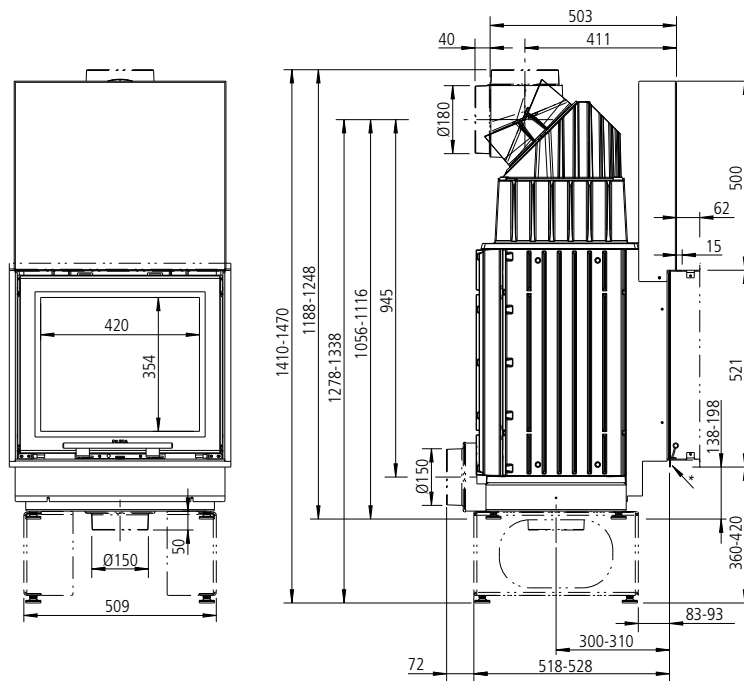

**Tiefe Blenden (Set):** SERA F/ DS (1004-00552/ 1004-00553)

**Tiefe Blenden (Set):** SERA PS 55/ 78 (1004-00600/ 1004-00601)

**Tiefe Blenden (Set):** SERA ES

**Tiefe Blenden (Set):** SERA US (1004-00766)

**Tiefer Blendrahmen für DS-Rückseite:** SERA DS 55/ 78 (1004-00907/ 1004-00908)

**SERA 55 F (flach) / M1:20**

SERA 55 F  
Draufsicht / M1:10

SERA 55 DS  
Draufsicht / M1:10

**SERA 55 ES L (Ecksicht links) / M1:20**

SERA 55 US  
Draufsicht / M1:10

**SERA 78 F (flach) / M1:20**

SERA 78 F  
Draufsicht / M1:10

SERA 78 DS  
Draufsicht / M1:10

**SERA 78 ES L (Ecksicht links) / M1:20**

SERA 78 ES L  
Draufsicht / M1:10

**SERA 78 ES R (Ecksicht rechts) / M1:20**