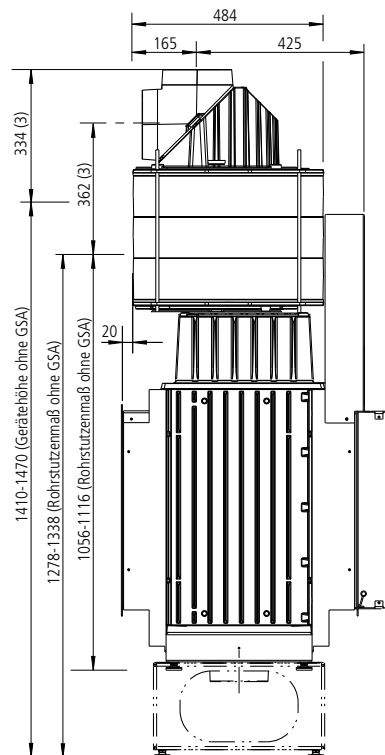

SERA 55 ES L  
Draufsicht / M1:10

SERA 55 ES R (Ecksicht rechts) / M1:20

Heiz-Kaminsätze  
**SERA**

SERA 55 ES R  
Draufsicht / M1:10

**SERA 55 PS (Panoramasischt) / M1:20**

SERA 55 PS  
Draufsicht / M1:10

SERA 55 US  
Draufsicht / M1:10

**SERA 78 F (flach) / M1:20**

SERA 78 F  
Draufsicht / M1:10

SERA 78 DS  
Draufsicht / M1:10

**SERA 78 ES L (Ecksicht links) / M1:20**

SERA 78 ES L  
Draufsicht / M1:10

**SERA 78 ES R (Ecksicht rechts) / M1:20**

SERA 78 ES R  
Draufsicht / M1:10

**SERA 78 PS (Panoramasischt) / M1:20**

SERA 78 PS  
Draufsicht / M1:10

**SERA F mit GSA (4 GSA-Ringe) (1004-00837 + 1004-00282) / M1:20**

**SERA 78 DS (3 GSA-Ringe) (1004-00837 + 1004-00282) / M1:20**

**SERA 78 DS (Durchsicht) / M1:20**

- 1) seitl. Blendrahmen (1004-00547): 10 mm einstellbar
- 2) tiefe Blenden (1004-00553)
- 3) Blendrahmen für DS-Rückseite (1004-00905): 10 mm einstellbar
- 4) tiefer Blendrahmen/ Zarge für DS-Rückseite (1004-00908): 60 mm kürzbar