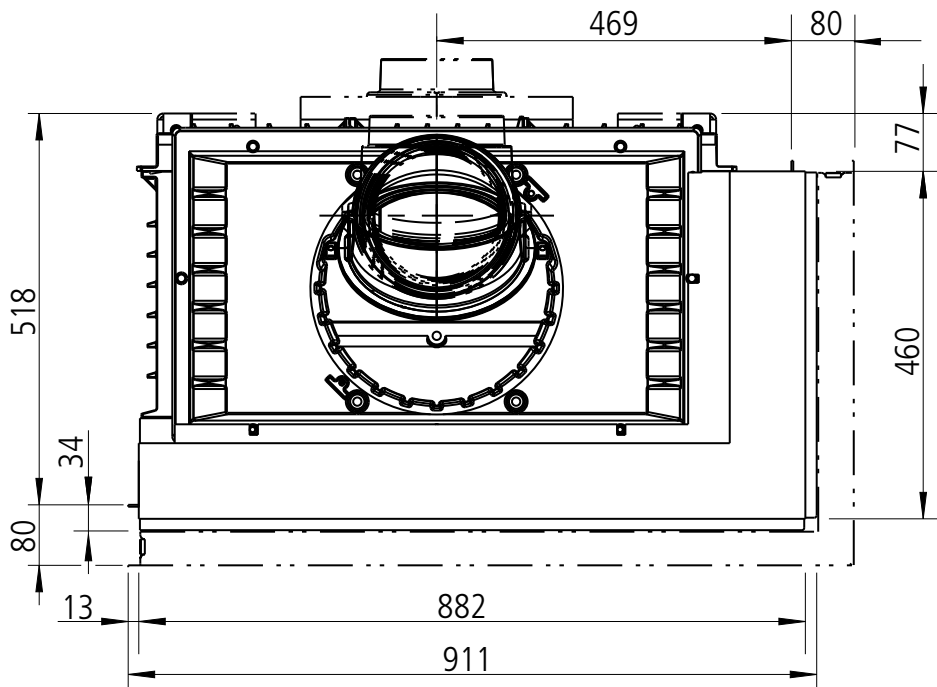

SERA 55 ES L  
Draufsicht / M1:10

SERA 55 ES R (Ecksicht rechts) / M1:20

Heiz-Kaminsätze  
**SERA**

SERA 55 ES R  
Draufsicht / M1:10

**SERA 55 PS (Panoramasischt) / M1:20**

SERA 55 PS  
Draufsicht / M1:10

SERA 55 US  
Draufsicht / M1:10

**SERA 78 F (flach) / M1:20**

SERA 78 F  
Draufsicht / M1:10

SERA 78 DS  
Draufsicht / M1:10

**SERA 78 ES L (Ecksicht links) / M1:20**

SERA 78 ES L  
Draufsicht / M1:10

**SERA 78 ES R (Ecksicht rechts) / M1:20**

SERA 78 ES R  
Draufsicht / M1:10

**SERA 78 PS (Panoramasischt) / M1:20**

SERA 78 PS  
Draufsicht / M1:10

**SERA F mit GSA (4 GSA-Ringe) (1004-00837 + 1004-00282) / M1:20**

**SERA 78 DS (3 GSA-Ringe) (1004-00837 + 1004-00282) / M1:20**

**SERA 78 DS (Durchsicht) / M1:20**

- 1) seitl. Blendrahmen (1004-00547): 10 mm einstellbar
- 2) tiefe Blenden (1004-00553)
- 3) Blendrahmen für DS-Rückseite (1004-00905): 10 mm einstellbar
- 4) tiefer Blendrahmen/ Zarge für DS-Rückseite (1004-00908): 60 mm kürzbar