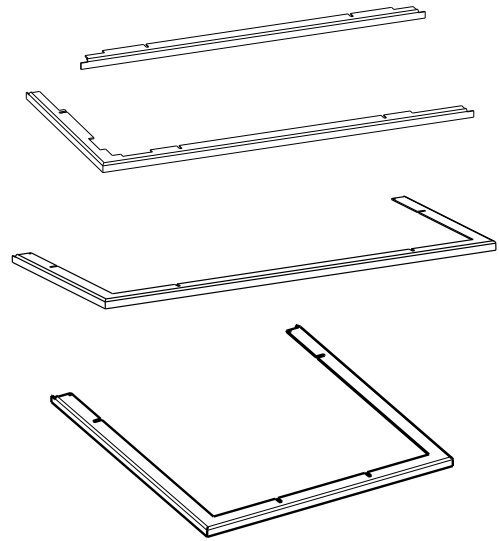

**Tragrahmen:** SERA 55/ 78 F/DS (1004-00568)

**Tragrahmen:** SERA 55/ 78 ES (1004-00570/ 1004-00571)

**Tragrahmen:** SERA 55/ 78 PS (1004-00603/ 1004-00604)

**Variables Traggestell:** ohne Tragrahmen (1004-00768/ 1004-00681)

**Tragrahmen:** SERA 55 US (1004-00765)

**Seitliche Blenden, flach:** alle SERA (1004-00547)

**Untere Blenden, flach:** F / ES / PS / US

**Blendrahmen für DS-Rückseite, flach:** SERA DS 55/ 78 (1004-00904/ 1004-00905)

**SERA 78 DS (Durchsicht) / M1:20**

- 1) seitl. Blendrahmen (1004-00547): 10 mm einstellbar
- 2) tiefe Blenden (1004-00553)
- 3) Blendrahmen für DS-Rückseite (1004-00905): 10 mm einstellbar
- 4) tiefer Blendrahmen/ Zarge für DS-Rückseite (1004-00908): 60 mm kürzbar