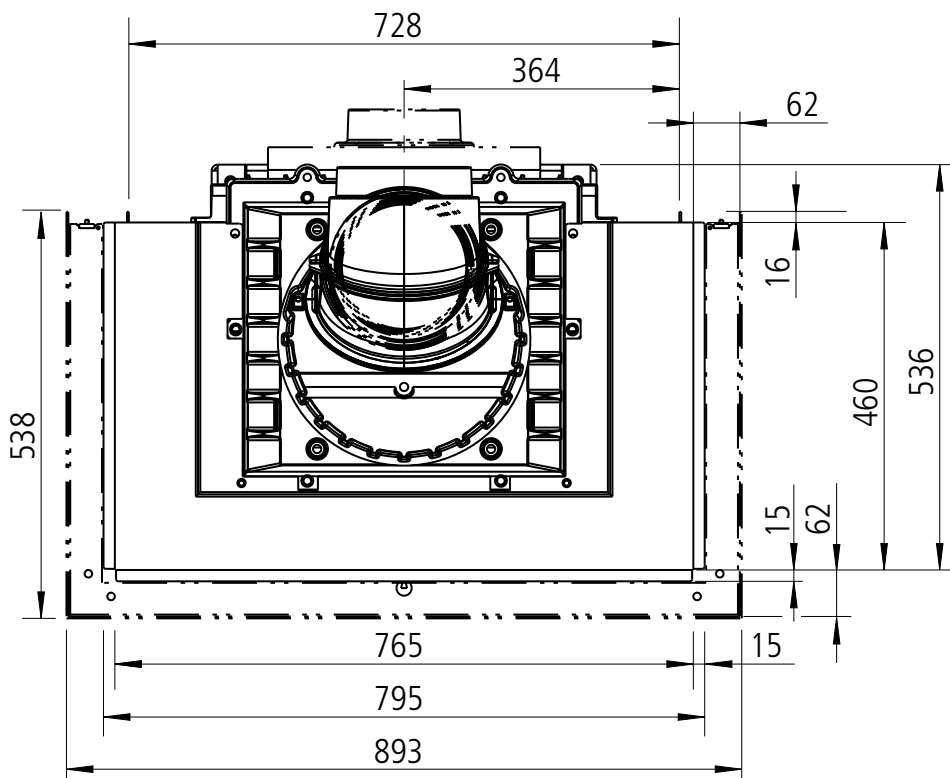

SERA 55 ES L  
Draufsicht / M1:10

SERA 55 ES R (Ecksicht rechts) / M1:20

Heiz-Kaminsätze  
**SERA**

SERA 55 ES R  
Draufsicht / M1:10

**SERA 55 PS (Panoramasischt) / M1:20**

SERA 55 PS  
Draufsicht / M1:10

SERA 55 US  
Draufsicht / M1:10

**SERA 78 F (flach) / M1:20**

SERA 78 F  
Draufsicht / M1:10

SERA 78 DS  
Draufsicht / M1:10

**SERA 78 ES L (Ecksicht links) / M1:20**

SERA 78 ES L  
Draufsicht / M1:10

**SERA 78 ES R (Ecksicht rechts) / M1:20**

SERA 78 ES R  
Draufsicht / M1:10

**SERA 78 PS (Panoramasischt) / M1:20**

SERA 78 PS  
Draufsicht / M1:10

**SERA F mit GSA (4 GSA-Ringe) (1004-00837 + 1004-00282) / M1:20**

**SERA 78 DS (3 GSA-Ringe) (1004-00837 + 1004-00282) / M1:20**

**SERA 78 DS (Durchsicht) / M1:20**

- 1) seitl. Blendrahmen (1004-00547): 10 mm einstellbar
- 2) tiefe Blenden (1004-00553)
- 3) Blendrahmen für DS-Rückseite (1004-00905): 10 mm einstellbar
- 4) tiefer Blendrahmen/ Zarge für DS-Rückseite (1004-00908): 60 mm kürzbar