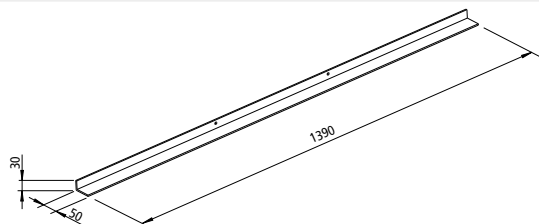

Tragrahmen: SERA 55/ 78 F/DS (1004-00568)