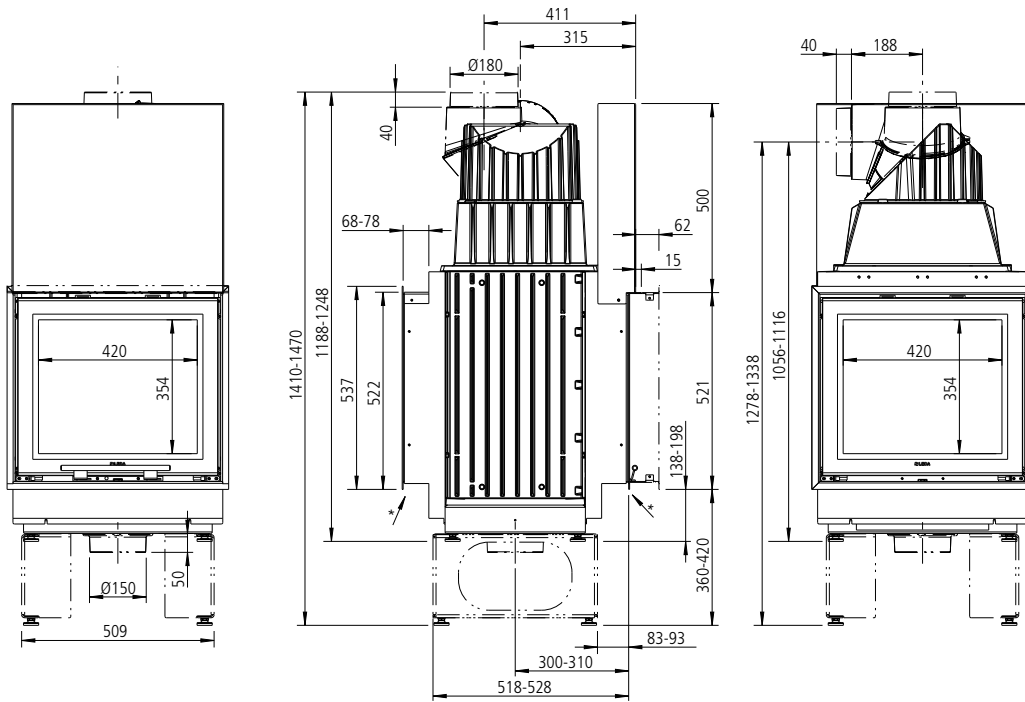

**Tiefer Blendrahmen für DS-Rückseite:** SERA DS 55/ 78 (1004-00907/ 1004-00908)

**SERA 55 F (flach) / M1:20**

SERA 55 F  
Draufsicht / M1:10

SERA 55 DS  
Draufsicht / M1:10

**SERA 55 ES L (Ecksicht links) / M1:20**

SERA 55 ES L  
Draufsicht / M1:10

SERA 55 ES R (Ecksicht rechts) / M1:20

Heiz-Kaminsätze  
**SERA**

SERA 55 ES R  
Draufsicht / M1:10

**SERA 55 PS (Panoramasischt) / M1:20**

SERA 55 PS  
Draufsicht / M1:10

SERA 55 US  
Draufsicht / M1:10

**SERA 78 F (flach) / M1:20**

SERA 78 F  
Draufsicht / M1:10

SERA 78 DS  
Draufsicht / M1:10

**SERA 78 ES L (Ecksicht links) / M1:20**

SERA 78 ES L  
Draufsicht / M1:10

**SERA 78 ES R (Ecksicht rechts) / M1:20**

**SERA 78 DS (Durchsicht) / M1:20**

- 1) seitl. Blendrahmen (1004-00547): 10 mm einstellbar
- 2) tiefe Blenden (1004-00553)
- 3) Blendrahmen für DS-Rückseite (1004-00905): 10 mm einstellbar
- 4) tiefer Blendrahmen/ Zarge für DS-Rückseite (1004-00908): 60 mm kürzbar