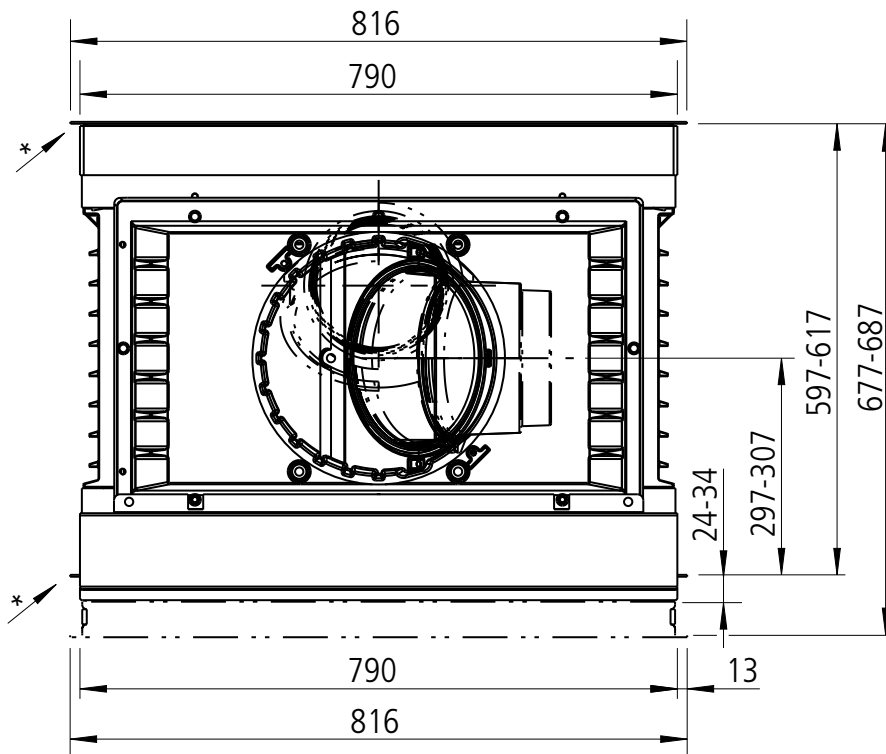

SERA 55 ES L  
Draufsicht / M1:10

SERA 55 ES R (Ecksicht rechts) / M1:20

Heiz-Kaminsätze  
**SERA**

SERA 55 ES R  
Draufsicht / M1:10

**SERA 55 PS (Panoramasischt) / M1:20**

SERA 55 PS  
Draufsicht / M1:10

SERA 55 US  
Draufsicht / M1:10

**SERA 78 F (flach) / M1:20**

SERA 78 F  
Draufsicht / M1:10

SERA 78 DS  
Draufsicht / M1:10

**SERA 78 ES L (Ecksicht links) / M1:20**

SERA 78 ES L  
Draufsicht / M1:10

**SERA 78 ES R (Ecksicht rechts) / M1:20**

SERA 78 ES R  
Draufsicht / M1:10

**SERA 78 PS (Panoramasischt) / M1:20**

SERA 78 PS  
Draufsicht / M1:10

**SERA F mit GSA (4 GSA-Ringe) (1004-00837 + 1004-00282) / M1:20**

**SERA 78 DS (3 GSA-Ringe) (1004-00837 + 1004-00282) / M1:20**

**SERA 78 DS (Durchsicht) / M1:20**

- 1) seitl. Blendrahmen (1004-00547): 10 mm einstellbar
- 2) tiefe Blenden (1004-00553)
- 3) Blendrahmen für DS-Rückseite (1004-00905): 10 mm einstellbar
- 4) tiefer Blendrahmen/ Zarge für DS-Rückseite (1004-00908): 60 mm kürzbar