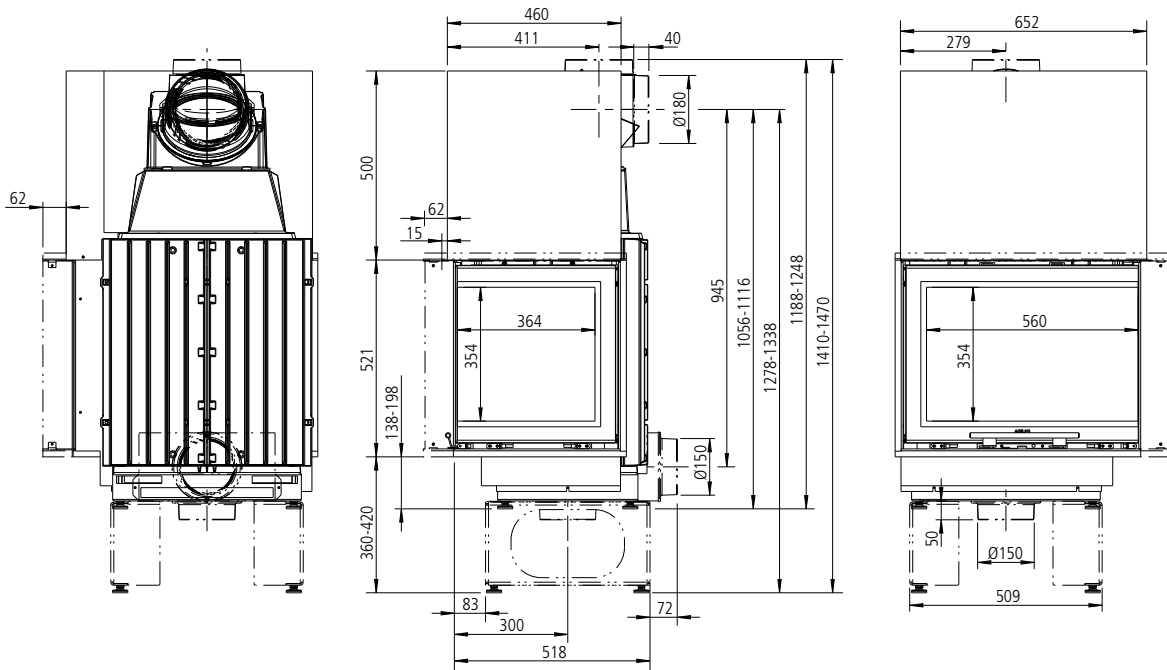

**Tiefer Blendrahmen für DS-Rückseite:** SERA DS 55/ 78 (1004-00907/ 1004-00908)

**SERA 55 F (flach) / M1:20**

SERA 55 F  
Draufsicht / M1:10

SERA 55 DS  
Draufsicht / M1:10

**SERA 55 ES L (Ecksicht links) / M1:20**

SERA 55 ES L  
Draufsicht / M1:10

SERA 55 ES R (Ecksicht rechts) / M1:20

Heiz-Kaminsätze  
**SERA**

SERA 55 ES R  
Draufsicht / M1:10

**SERA 55 PS (Panoramasischt) / M1:20**

SERA 55 PS  
Draufsicht / M1:10

SERA 55 US  
Draufsicht / M1:10

**SERA 78 F (flach) / M1:20**

SERA 78 F  
Draufsicht / M1:10

SERA 78 DS  
Draufsicht / M1:10

**SERA 78 ES L (Ecksicht links) / M1:20**

SERA 78 ES L  
Draufsicht / M1:10

**SERA 78 ES R (Ecksicht rechts) / M1:20**

**SERA 78 DS (Durchsicht) / M1:20**

- 1) seitl. Blendrahmen (1004-00547): 10 mm einstellbar
- 2) tiefe Blenden (1004-00553)
- 3) Blendrahmen für DS-Rückseite (1004-00905): 10 mm einstellbar
- 4) tiefer Blendrahmen/ Zarge für DS-Rückseite (1004-00908): 60 mm kürzbar