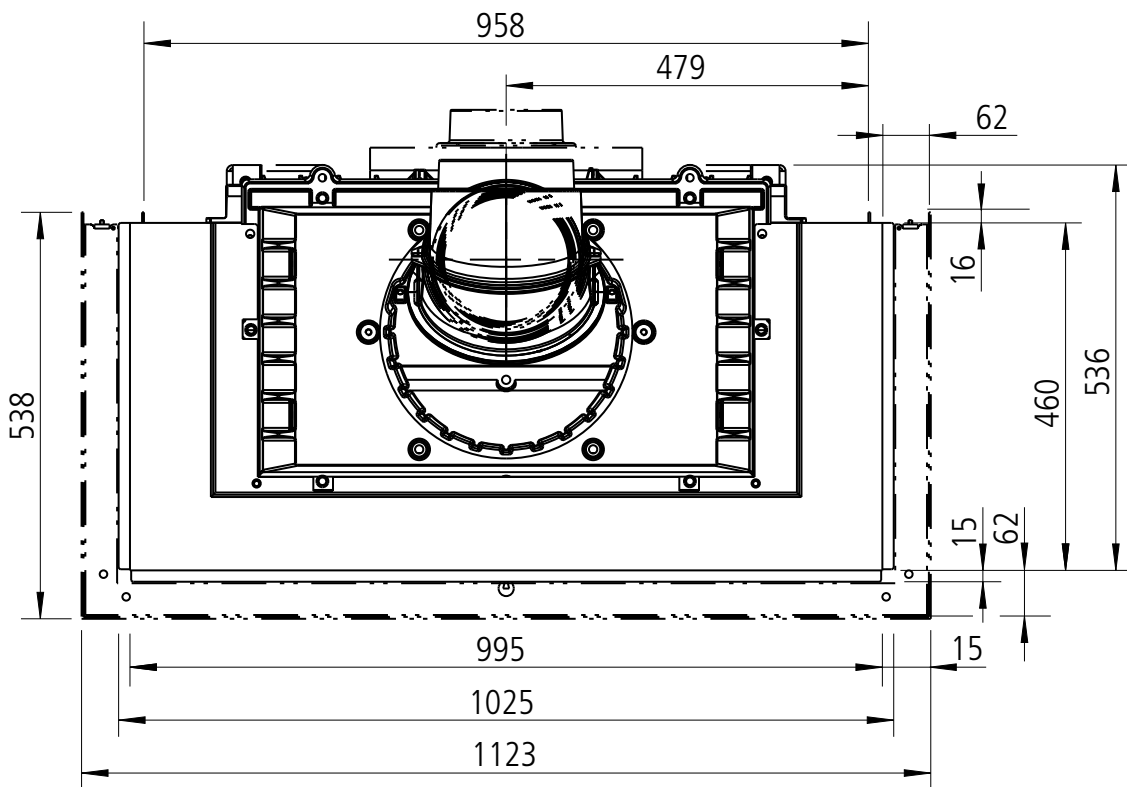

SERA 55 ES L  
Draufsicht / M1:10

SERA 55 ES R (Ecksicht rechts) / M1:20

Heiz-Kaminsätze  
**SERA**

SERA 55 ES R  
Draufsicht / M1:10

**SERA 55 PS (Panoramasischt) / M1:20**

SERA 55 PS  
Draufsicht / M1:10

SERA 55 US  
Draufsicht / M1:10

**SERA 78 F (flach) / M1:20**

SERA 78 F  
Draufsicht / M1:10

SERA 78 DS  
Draufsicht / M1:10

**SERA 78 ES L (Ecksicht links) / M1:20**

SERA 78 ES L  
Draufsicht / M1:10

**SERA 78 ES R (Ecksicht rechts) / M1:20**

SERA 78 ES R  
Draufsicht / M1:10

**SERA 78 PS (Panoramasischt) / M1:20**

SERA 78 PS  
Draufsicht / M1:10

**SERA F mit GSA (4 GSA-Ringe) (1004-00837 + 1004-00282) / M1:20**

**SERA 78 DS (3 GSA-Ringe) (1004-00837 + 1004-00282) / M1:20**

**SERA 78 DS (Durchsicht) / M1:20**

- 1) seitl. Blendrahmen (1004-00547): 10 mm einstellbar
- 2) tiefe Blenden (1004-00553)
- 3) Blendrahmen für DS-Rückseite (1004-00905): 10 mm einstellbar
- 4) tiefer Blendrahmen/ Zarge für DS-Rückseite (1004-00908): 60 mm kürzbar