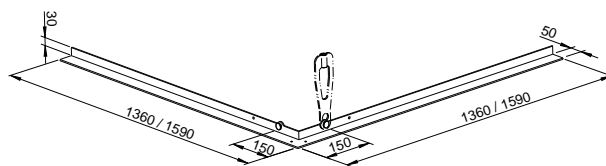

**SERA ohne Blenden:** Einbaubeispiel

**Reinigung der Scheiben:** Front- und Seiten aufklappbar

**Scheiben-Randbedruckung**

**Trage-/ Transportgriffe**  
(1004-00575)

**Verbrennungsluft-Anschlusskasten**  
(1004-00574)

**Tragrahmen:** SERA 55/ 78 F/DS (1004-00568)

**Tragrahmen:** SERA 55/ 78 ES (1004-00570/ 1004-00571)

**Tragrahmen:** SERA 55/ 78 PS (1004-00603/ 1004-00604)

**Variables Traggestell:** ohne Tragrahmen (1004-00768/ 1004-00681)

**SERA 78 DS (Durchsicht) / M1:20**

- 1) seitl. Blendrahmen (1004-00547): 10 mm einstellbar
- 2) tiefe Blenden (1004-00553)
- 3) Blendrahmen für DS-Rückseite (1004-00905): 10 mm einstellbar
- 4) tiefer Blendrahmen/ Zarge für DS-Rückseite (1004-00908): 60 mm kürzbar