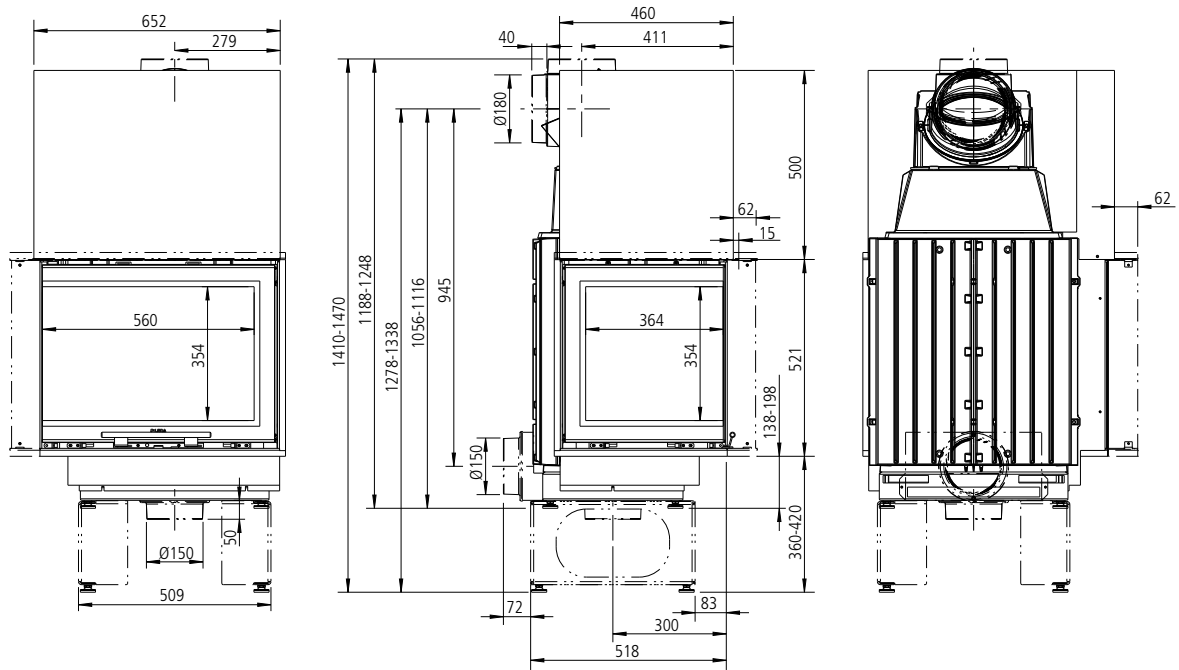

**Tiefer Blendrahmen für DS-Rückseite:** SERA DS 55/ 78 (1004-00907/ 1004-00908)

**SERA 55 F (flach) / M1:20**

SERA 55 F  
Draufsicht / M1:10

SERA 55 DS  
Draufsicht / M1:10

**SERA 55 ES L (Ecksicht links) / M1:20**

SERA 55 ES L  
Draufsicht / M1:10

SERA 55 ES R (Ecksicht rechts) / M1:20

Heiz-Kaminsätze  
**SERA**

SERA 55 ES R  
Draufsicht / M1:10

**SERA 55 PS (Panoramasischt) / M1:20**

SERA 55 PS  
Draufsicht / M1:10

SERA 55 US  
Draufsicht / M1:10

**SERA 78 F (flach) / M1:20**

SERA 78 F  
Draufsicht / M1:10

SERA 78 DS  
Draufsicht / M1:10

**SERA 78 ES L (Ecksicht links) / M1:20**

SERA 78 ES L  
Draufsicht / M1:10

**SERA 78 ES R (Ecksicht rechts) / M1:20**

**SERA 78 DS (Durchsicht) / M1:20**

- 1) seitl. Blendrahmen (1004-00547): 10 mm einstellbar
- 2) tiefe Blenden (1004-00553)
- 3) Blendrahmen für DS-Rückseite (1004-00905): 10 mm einstellbar
- 4) tiefer Blendrahmen/ Zarge für DS-Rückseite (1004-00908): 60 mm kürzbar