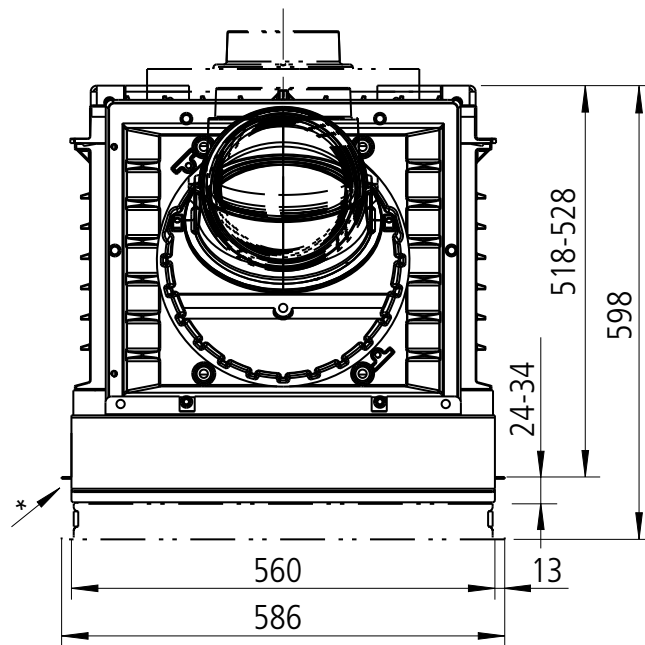

**Tiefer Blendrahmen für DS-Rückseite:** SERA DS 55/ 78 (1004-00907/ 1004-00908)

**SERA 55 F (flach) / M1:20**

SERA 55 F  
Draufsicht / M1:10

SERA 55 DS  
Draufsicht / M1:10

**SERA 55 ES L (Ecksicht links) / M1:20**

SERA 55 ES L  
Draufsicht / M1:10

SERA 55 ES R (Ecksicht rechts) / M1:20

Heiz-Kaminsätze  
**SERA**

SERA 55 ES R  
Draufsicht / M1:10

**SERA 55 PS (Panoramasischt) / M1:20**

SERA 55 PS  
Draufsicht / M1:10

SERA 55 US  
Draufsicht / M1:10

**SERA 78 F (flach) / M1:20**

SERA 78 F  
Draufsicht / M1:10

SERA 78 DS  
Draufsicht / M1:10

**SERA 78 ES L (Ecksicht links) / M1:20**

SERA 78 ES L  
Draufsicht / M1:10

**SERA 78 ES R (Ecksicht rechts) / M1:20**

**SERA 78 DS (Durchsicht) / M1:20**

- 1) seitl. Blendrahmen (1004-00547): 10 mm einstellbar
- 2) tiefe Blenden (1004-00553)
- 3) Blendrahmen für DS-Rückseite (1004-00905): 10 mm einstellbar
- 4) tiefer Blendrahmen/ Zarge für DS-Rückseite (1004-00908): 60 mm kürzbar