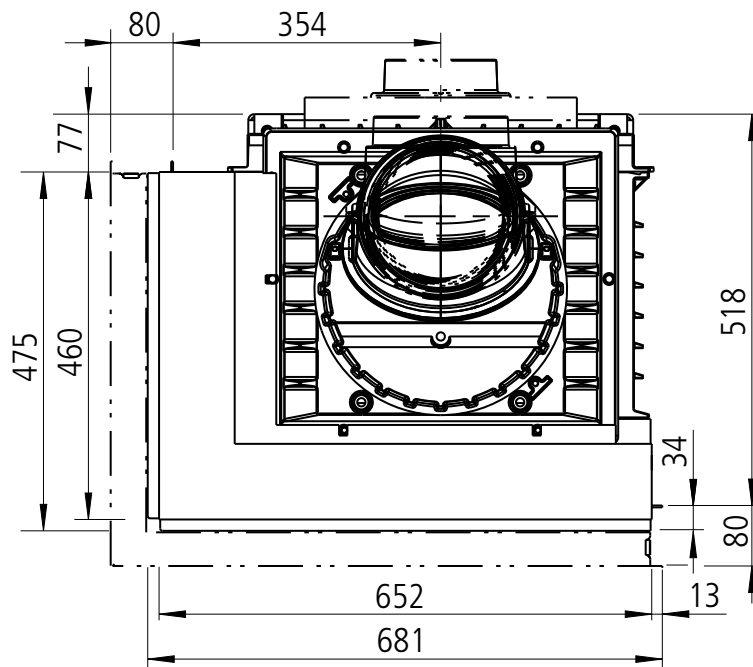

**Tiefer Blendrahmen für DS-Rückseite:** SERA DS 55/ 78 (1004-00907/ 1004-00908)

**SERA 55 F (flach) / M1:20**

SERA 55 F  
Draufsicht / M1:10

SERA 55 DS  
Draufsicht / M1:10

**SERA 55 ES L (Ecksicht links) / M1:20**

SERA 55 ES L  
Draufsicht / M1:10

SERA 55 ES R (Ecksicht rechts) / M1:20

Heiz-Kaminsätze  
**SERA**

SERA 55 ES R  
Draufsicht / M1:10

**SERA 55 PS (Panoramasischt) / M1:20**

SERA 55 PS  
Draufsicht / M1:10

SERA 55 US  
Draufsicht / M1:10

**SERA 78 F (flach) / M1:20**

SERA 78 F  
Draufsicht / M1:10

SERA 78 DS  
Draufsicht / M1:10

**SERA 78 ES L (Ecksicht links) / M1:20**

SERA 78 ES L  
Draufsicht / M1:10

**SERA 78 ES R (Ecksicht rechts) / M1:20**

**SERA 78 DS (Durchsicht) / M1:20**

- 1) seitl. Blendrahmen (1004-00547): 10 mm einstellbar
- 2) tiefe Blenden (1004-00553)
- 3) Blendrahmen für DS-Rückseite (1004-00905): 10 mm einstellbar
- 4) tiefer Blendrahmen/ Zarge für DS-Rückseite (1004-00908): 60 mm kürzbar