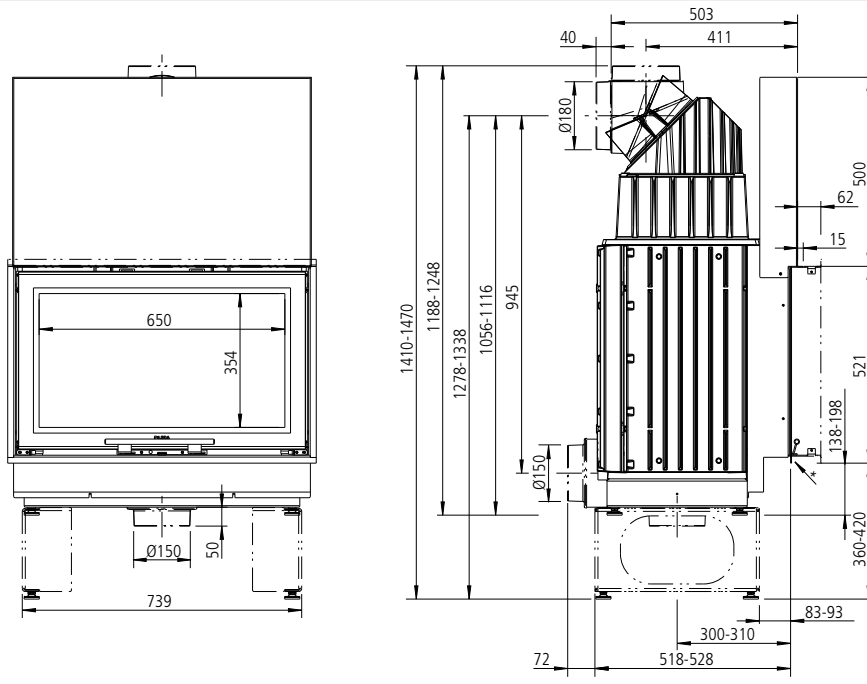

SERA 55 ES L  
Draufsicht / M1:10

SERA 55 ES R (Ecksicht rechts) / M1:20

Heiz-Kaminsätze  
**SERA**

SERA 55 ES R  
Draufsicht / M1:10

**SERA 55 PS (Panoramasischt) / M1:20**

SERA 55 PS  
Draufsicht / M1:10

SERA 55 US  
Draufsicht / M1:10

**SERA 78 F (flach) / M1:20**

SERA 78 F  
Draufsicht / M1:10

SERA 78 DS  
Draufsicht / M1:10

**SERA 78 ES L (Ecksicht links) / M1:20**

SERA 78 ES L  
Draufsicht / M1:10

**SERA 78 ES R (Ecksicht rechts) / M1:20**

**SERA 78 DS (Durchsicht) / M1:20**

- 1) seitl. Blendrahmen (1004-00547): 10 mm einstellbar
- 2) tiefe Blenden (1004-00553)
- 3) Blendrahmen für DS-Rückseite (1004-00905): 10 mm einstellbar
- 4) tiefer Blendrahmen/ Zarge für DS-Rückseite (1004-00908): 60 mm kürzbar