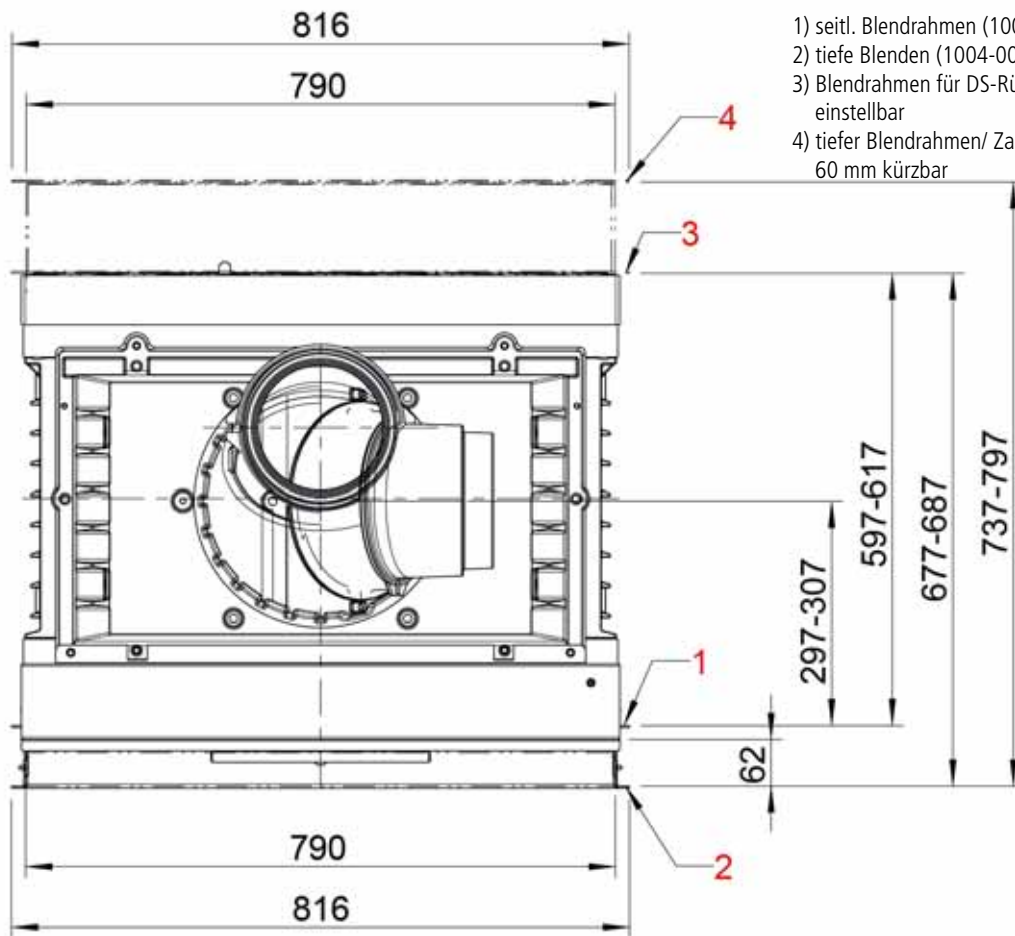

SERA 55 ES L  
Draufsicht / M1:10

SERA 55 ES R (Ecksicht rechts) / M1:20

Heiz-Kaminsätze  
**SERA**

SERA 55 ES R  
Draufsicht / M1:10

**SERA 55 PS (Panoramasischt) / M1:20**

SERA 55 PS  
Draufsicht / M1:10

SERA 55 US  
Draufsicht / M1:10

**SERA 78 F (flach) / M1:20**

SERA 78 F  
Draufsicht / M1:10

SERA 78 DS  
Draufsicht / M1:10

**SERA 78 ES L (Ecksicht links) / M1:20**

SERA 78 ES L  
Draufsicht / M1:10

**SERA 78 ES R (Ecksicht rechts) / M1:20**

SERA 78 ES R  
Draufsicht / M1:10

**SERA 78 PS (Panoramasischt) / M1:20**

SERA 78 PS  
Draufsicht / M1:10

**SERA F mit GSA (4 GSA-Ringe) (1004-00837 + 1004-00282) / M1:20**

**SERA 78 DS (3 GSA-Ringe) (1004-00837 + 1004-00282) / M1:20**

**SERA 78 DS (Durchsicht) / M1:20**

- 1) seitl. Blendrahmen (1004-00547): 10 mm einstellbar
- 2) tiefe Blenden (1004-00553)
- 3) Blendrahmen für DS-Rückseite (1004-00905): 10 mm einstellbar
- 4) tiefer Blendrahmen/ Zarge für DS-Rückseite (1004-00908): 60 mm kürzbar