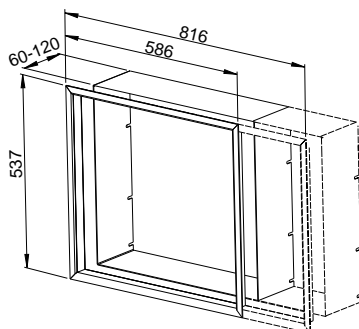

**Tiefer Blendrahmen für DS-Rückseite:** SERA DS 55/ 78 (1004-00907/ 1004-00908)

**SERA 55 F (flach) / M1:20**

SERA 55 F  
Draufsicht / M1:10

SERA 55 DS  
Draufsicht / M1:10

**SERA 55 ES L (Ecksicht links) / M1:20**