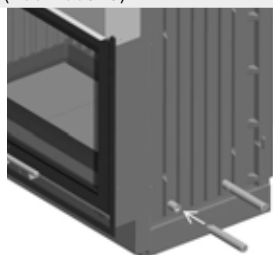

**SERA ohne Blenden:** Einbaubeispiel

**Reinigung der Scheiben:** Front- und Seiten aufklappbar

**Scheiben-Randbedruckung**

**Trage-/ Transportgriffe**  
(1004-00575)

**Verbrennungsluft-Anschlusskasten**  
(1004-00574)

**Tragrahmen:** SERA 55/ 78 F/DS (1004-00568)

**Tragrahmen:** SERA 55/ 78 ES (1004-00570/ 1004-00571)

**Tragrahmen:** SERA 55/ 78 PS (1004-00603/ 1004-00604)

**Variables Traggestell:** ohne Tragrahmen (1004-00768/ 1004-00681)

**Tragrahmen:** SERA 55 US (1004-00765)

**Seitliche Blenden, flach:** alle SERA (1004-00547)

**Untere Blenden, flach:** F / ES / PS / US

**Blendrahmen für DS-Rückseite, flach:** SERA DS 55/ 78 (1004-00904/ 1004-00905)