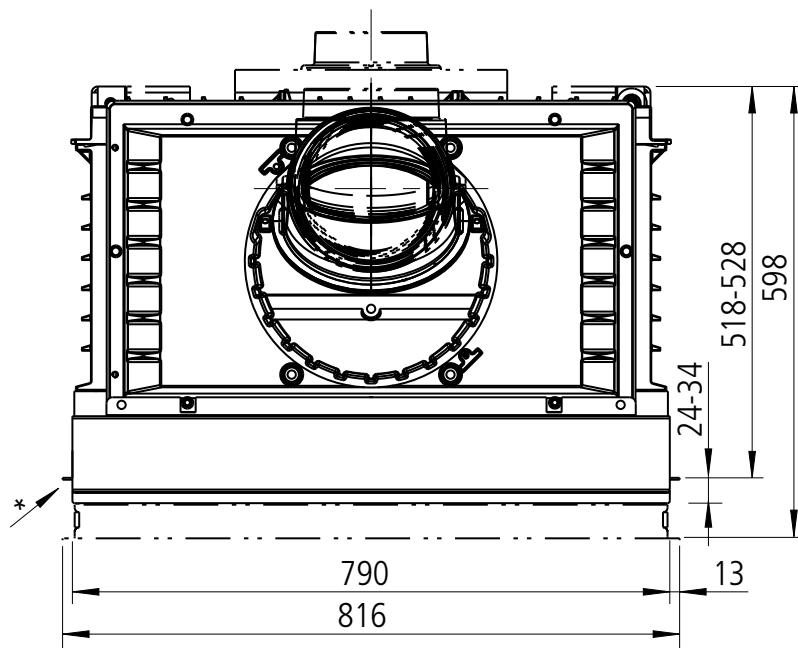

SERA 55 ES L  
Draufsicht / M1:10

SERA 55 ES R (Ecksicht rechts) / M1:20

Heiz-Kaminsätze  
**SERA**

SERA 55 ES R  
Draufsicht / M1:10

**SERA 55 PS (Panoramasischt) / M1:20**

SERA 55 PS  
Draufsicht / M1:10

SERA 55 US  
Draufsicht / M1:10

**SERA 78 F (flach) / M1:20**

SERA 78 F  
Draufsicht / M1:10

SERA 78 DS  
Draufsicht / M1:10

**SERA 78 ES L (Ecksicht links) / M1:20**

SERA 78 ES L  
Draufsicht / M1:10

**SERA 78 ES R (Ecksicht rechts) / M1:20**

SERA 78 ES R  
Draufsicht / M1:10

**SERA 78 PS (Panoramasischt) / M1:20**

SERA 78 PS  
Draufsicht / M1:10

**SERA F mit GSA (4 GSA-Ringe) (1004-00837 + 1004-00282) / M1:20**

**SERA 78 DS (3 GSA-Ringe) (1004-00837 + 1004-00282) / M1:20**

**SERA 78 DS (Durchsicht) / M1:20**

- 1) seitl. Blendrahmen (1004-00547): 10 mm einstellbar
- 2) tiefe Blenden (1004-00553)
- 3) Blendrahmen für DS-Rückseite (1004-00905): 10 mm einstellbar
- 4) tiefer Blendrahmen/ Zarge für DS-Rückseite (1004-00908): 60 mm kürzbar