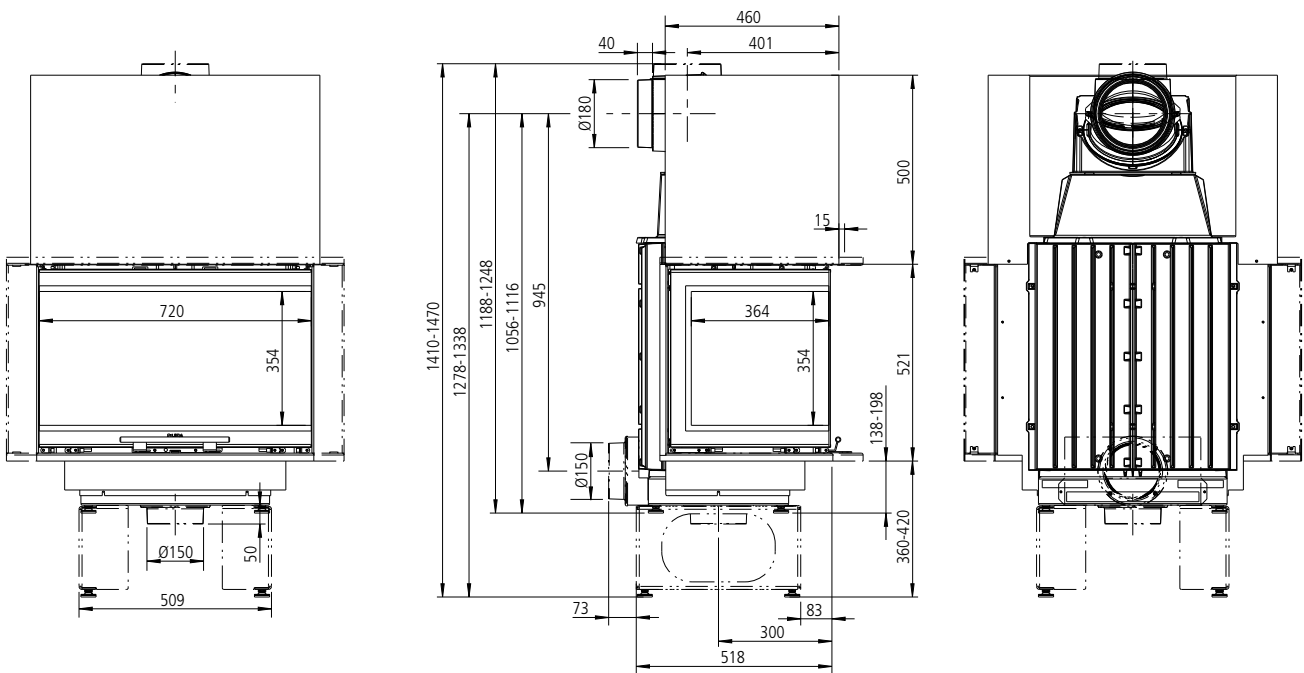

SERA 55 ES L  
Draufsicht / M1:10

SERA 55 ES R (Ecksicht rechts) / M1:20

Heiz-Kaminsätze  
**SERA**

SERA 55 ES R  
Draufsicht / M1:10

**SERA 55 PS (Panoramasischt) / M1:20**

SERA 55 PS  
Draufsicht / M1:10

SERA 55 US  
Draufsicht / M1:10

**SERA 78 F (flach) / M1:20**

SERA 78 F  
Draufsicht / M1:10

SERA 78 DS  
Draufsicht / M1:10

**SERA 78 ES L (Ecksicht links) / M1:20**

SERA 78 ES L  
Draufsicht / M1:10

**SERA 78 ES R (Ecksicht rechts) / M1:20**

**SERA 78 DS (Durchsicht) / M1:20**

- 1) seitl. Blendrahmen (1004-00547): 10 mm einstellbar
- 2) tiefe Blenden (1004-00553)
- 3) Blendrahmen für DS-Rückseite (1004-00905): 10 mm einstellbar
- 4) tiefer Blendrahmen/ Zarge für DS-Rückseite (1004-00908): 60 mm kürzbar