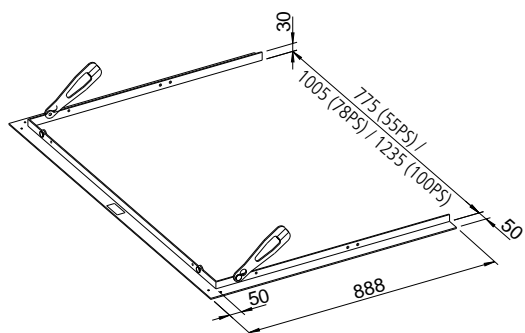

**SERA ohne Blenden:** Einbaubeispiel

**Reinigung der Scheiben:** Front- und Seiten aufklappbar

**Scheiben-Randbedruckung**

**Trage-/ Transportgriffe**  
(1004-00575)

**Verbrennungsluft-Anschlusskasten**  
(1004-00574)

**Tragrahmen:** SERA 55/ 78 F/DS (1004-00568)

**Tragrahmen:** SERA 55/ 78 ES (1004-00570/ 1004-00571)

**Tragrahmen:** SERA 55/ 78 PS (1004-00603/ 1004-00604)

**Variables Traggestell:** ohne Tragrahmen (1004-00768/ 1004-00681)

**SERA 78 DS (Durchsicht) / M1:20**

- 1) seitl. Blendrahmen (1004-00547): 10 mm einstellbar
- 2) tiefe Blenden (1004-00553)
- 3) Blendrahmen für DS-Rückseite (1004-00905): 10 mm einstellbar
- 4) tiefer Blendrahmen/ Zarge für DS-Rückseite (1004-00908): 60 mm kürzbar