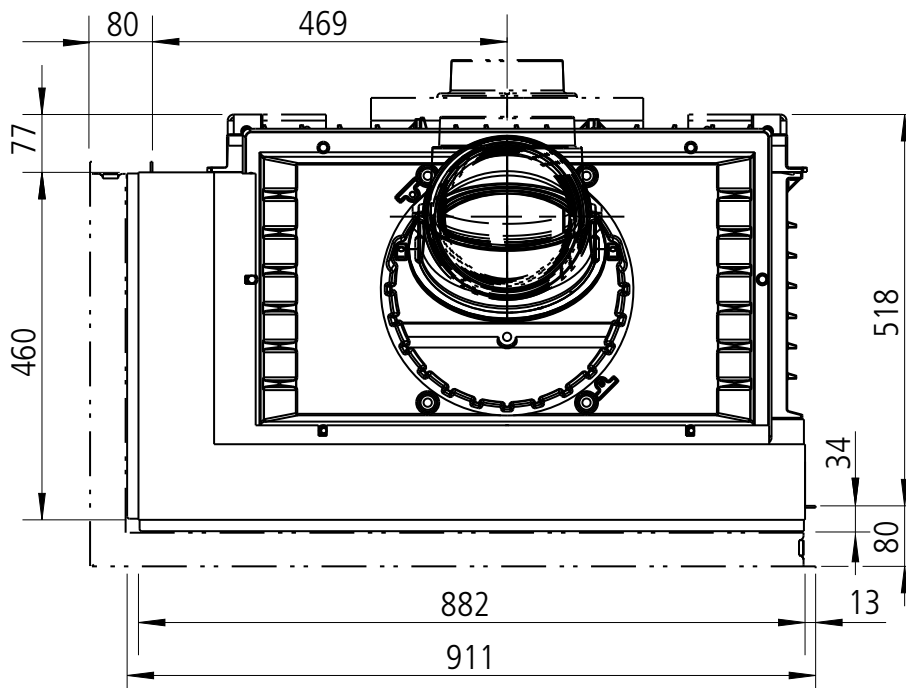

SERA 55 ES L  
Draufsicht / M1:10

SERA 55 ES R (Ecksicht rechts) / M1:20

Heiz-Kaminsätze  
**SERA**

SERA 55 ES R  
Draufsicht / M1:10

**SERA 55 PS (Panoramasischt) / M1:20**

SERA 55 PS  
Draufsicht / M1:10

SERA 55 US  
Draufsicht / M1:10

**SERA 78 F (flach) / M1:20**

SERA 78 F  
Draufsicht / M1:10

SERA 78 DS  
Draufsicht / M1:10

**SERA 78 ES L (Ecksicht links) / M1:20**

SERA 78 ES L  
Draufsicht / M1:10

**SERA 78 ES R (Ecksicht rechts) / M1:20**

SERA 78 ES R  
Draufsicht / M1:10

**SERA 78 PS (Panoramasischt) / M1:20**

SERA 78 PS  
Draufsicht / M1:10

**SERA F mit GSA (4 GSA-Ringe) (1004-00837 + 1004-00282) / M1:20**

**SERA 78 DS (3 GSA-Ringe) (1004-00837 + 1004-00282) / M1:20**

**SERA 78 DS (Durchsicht) / M1:20**

- 1) seitl. Blendrahmen (1004-00547): 10 mm einstellbar
- 2) tiefe Blenden (1004-00553)
- 3) Blendrahmen für DS-Rückseite (1004-00905): 10 mm einstellbar
- 4) tiefer Blendrahmen/ Zarge für DS-Rückseite (1004-00908): 60 mm kürzbar