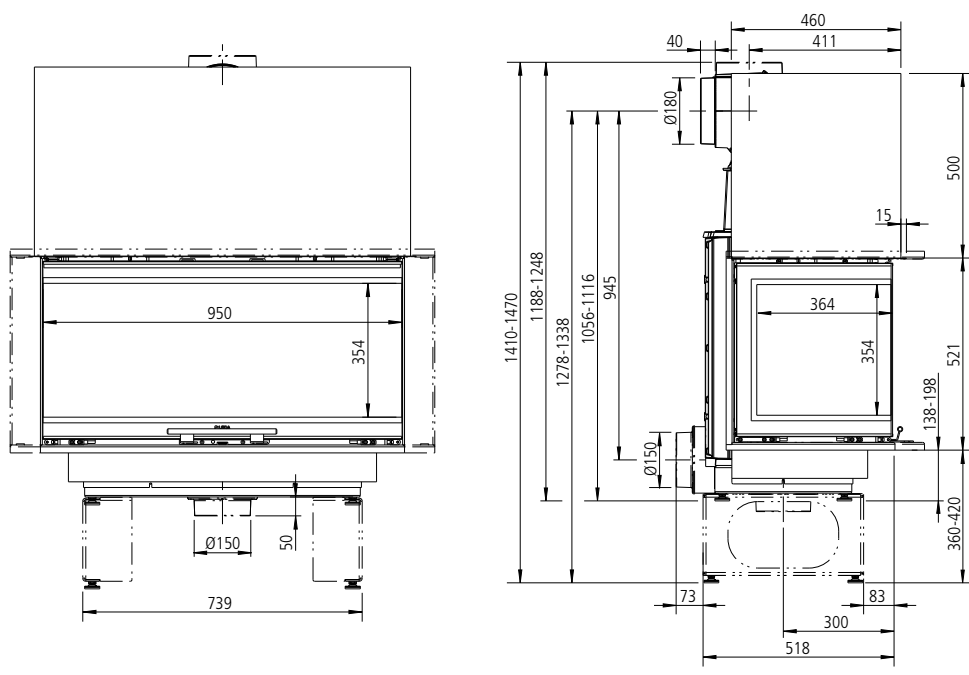

SERA 55 ES L  
Draufsicht / M1:10

SERA 55 ES R (Ecksicht rechts) / M1:20

Heiz-Kaminsätze  
**SERA**

SERA 55 ES R  
Draufsicht / M1:10

**SERA 55 PS (Panoramasischt) / M1:20**

SERA 55 PS  
Draufsicht / M1:10

SERA 55 US  
Draufsicht / M1:10

**SERA 78 F (flach) / M1:20**

SERA 78 F  
Draufsicht / M1:10

SERA 78 DS  
Draufsicht / M1:10

**SERA 78 ES L (Ecksicht links) / M1:20**

SERA 78 ES L  
Draufsicht / M1:10

**SERA 78 ES R (Ecksicht rechts) / M1:20**

SERA 78 ES R  
Draufsicht / M1:10

**SERA 78 PS (Panoramasischt) / M1:20**

SERA 78 PS  
Draufsicht / M1:10

**SERA F mit GSA (4 GSA-Ringe) (1004-00837 + 1004-00282) / M1:20**

**SERA 78 DS (3 GSA-Ringe) (1004-00837 + 1004-00282) / M1:20**

**SERA 78 DS (Durchsicht) / M1:20**

- 1) seitl. Blendrahmen (1004-00547): 10 mm einstellbar
- 2) tiefe Blenden (1004-00553)
- 3) Blendrahmen für DS-Rückseite (1004-00905): 10 mm einstellbar
- 4) tiefer Blendrahmen/ Zarge für DS-Rückseite (1004-00908): 60 mm kürzbar