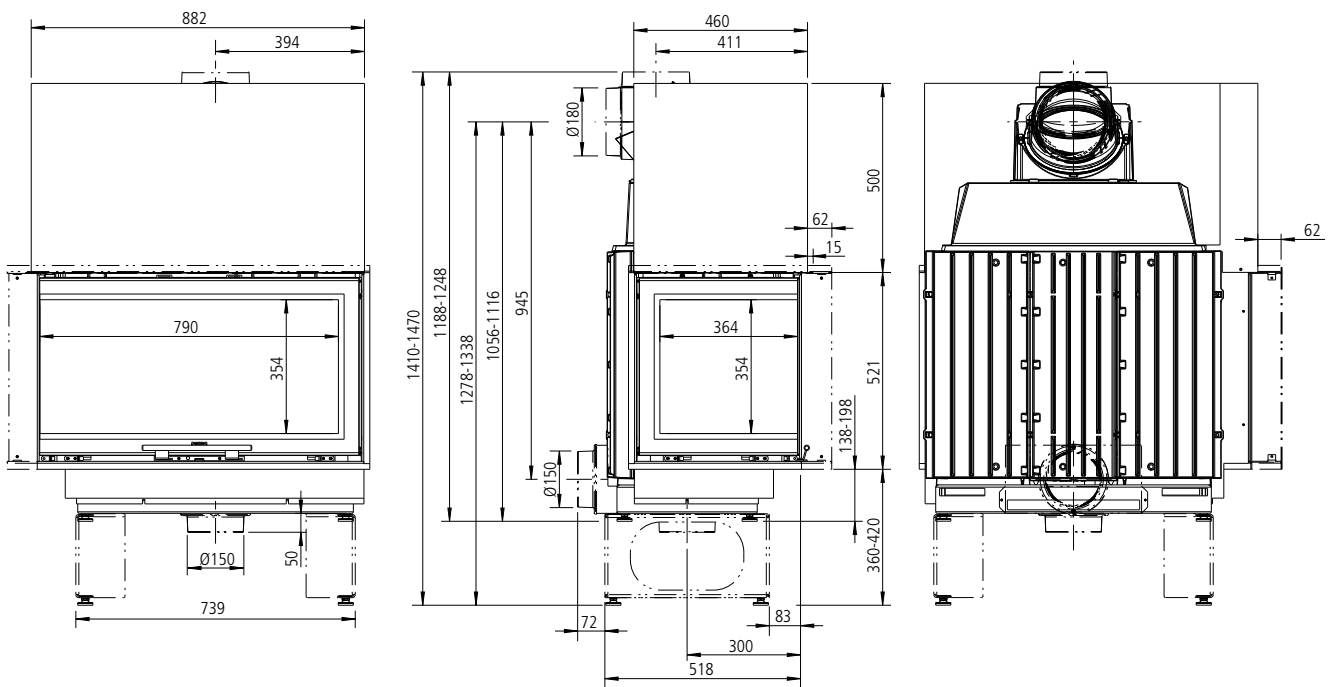

SERA 55 ES L  
Draufsicht / M1:10

SERA 55 ES R (Ecksicht rechts) / M1:20

Heiz-Kaminsätze  
**SERA**

SERA 55 ES R  
Draufsicht / M1:10

**SERA 55 PS (Panoramasischt) / M1:20**

SERA 55 PS  
Draufsicht / M1:10

SERA 55 US  
Draufsicht / M1:10

**SERA 78 F (flach) / M1:20**

SERA 78 F  
Draufsicht / M1:10

SERA 78 DS  
Draufsicht / M1:10

**SERA 78 ES L (Ecksicht links) / M1:20**

SERA 78 ES L  
Draufsicht / M1:10

**SERA 78 ES R (Ecksicht rechts) / M1:20**

SERA 78 ES R  
Draufsicht / M1:10

**SERA 78 PS (Panoramasischt) / M1:20**

SERA 78 PS  
Draufsicht / M1:10

**SERA F mit GSA (4 GSA-Ringe) (1004-00837 + 1004-00282) / M1:20**

**SERA 78 DS (3 GSA-Ringe) (1004-00837 + 1004-00282) / M1:20**

**SERA 78 DS (Durchsicht) / M1:20**

- 1) seitl. Blendrahmen (1004-00547): 10 mm einstellbar
- 2) tiefe Blenden (1004-00553)
- 3) Blendrahmen für DS-Rückseite (1004-00905): 10 mm einstellbar
- 4) tiefer Blendrahmen/ Zarge für DS-Rückseite (1004-00908): 60 mm kürzbar