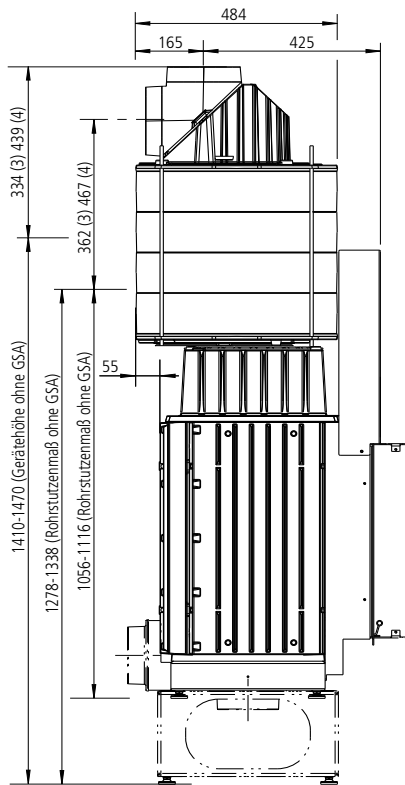

SERA 55 ES L  
Draufsicht / M1:10

SERA 55 ES R (Ecksicht rechts) / M1:20

Heiz-Kaminsätze  
**SERA**

SERA 55 ES R  
Draufsicht / M1:10

**SERA 55 PS (Panoramasischt) / M1:20**

SERA 55 PS  
Draufsicht / M1:10

SERA 55 US  
Draufsicht / M1:10

**SERA 78 F (flach) / M1:20**

SERA 78 F  
Draufsicht / M1:10

SERA 78 DS  
Draufsicht / M1:10

**SERA 78 ES L (Ecksicht links) / M1:20**

SERA 78 ES L  
Draufsicht / M1:10

**SERA 78 ES R (Ecksicht rechts) / M1:20**

SERA 78 ES R  
Draufsicht / M1:10

**SERA 78 PS (Panoramasischt) / M1:20**

SERA 78 PS  
Draufsicht / M1:10

**SERA F mit GSA (4 GSA-Ringe) (1004-00837 + 1004-00282) / M1:20**

**SERA 78 DS (3 GSA-Ringe) (1004-00837 + 1004-00282) / M1:20**

**SERA 78 DS (Durchsicht) / M1:20**

- 1) seitl. Blendrahmen (1004-00547): 10 mm einstellbar
- 2) tiefe Blenden (1004-00553)
- 3) Blendrahmen für DS-Rückseite (1004-00905): 10 mm einstellbar
- 4) tiefer Blendrahmen/ Zarge für DS-Rückseite (1004-00908): 60 mm kürzbar