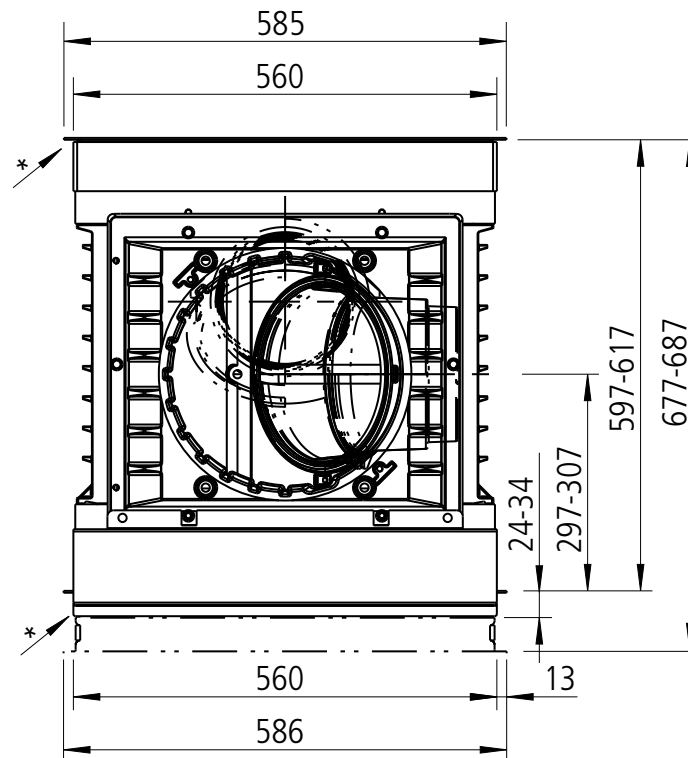

**Tiefer Blendrahmen für DS-Rückseite:** SERA DS 55/ 78 (1004-00907/ 1004-00908)

**SERA 55 F (flach) / M1:20**

SERA 55 F  
Draufsicht / M1:10

SERA 55 DS  
Draufsicht / M1:10

**SERA 55 ES L (Ecksicht links) / M1:20**

SERA 55 ES L  
Draufsicht / M1:10

SERA 55 ES R (Ecksicht rechts) / M1:20

Heiz-Kaminsätze  
**SERA**

SERA 55 ES R  
Draufsicht / M1:10

**SERA 55 PS (Panoramasischt) / M1:20**

SERA 55 PS  
Draufsicht / M1:10

SERA 55 US  
Draufsicht / M1:10

**SERA 78 F (flach) / M1:20**

SERA 78 F  
Draufsicht / M1:10

SERA 78 DS  
Draufsicht / M1:10

**SERA 78 ES L (Ecksicht links) / M1:20**

SERA 78 ES L  
Draufsicht / M1:10

**SERA 78 ES R (Ecksicht rechts) / M1:20**

**SERA 78 DS (Durchsicht) / M1:20**

- 1) seitl. Blendrahmen (1004-00547): 10 mm einstellbar
- 2) tiefe Blenden (1004-00553)
- 3) Blendrahmen für DS-Rückseite (1004-00905): 10 mm einstellbar
- 4) tiefer Blendrahmen/ Zarge für DS-Rückseite (1004-00908): 60 mm kürzbar