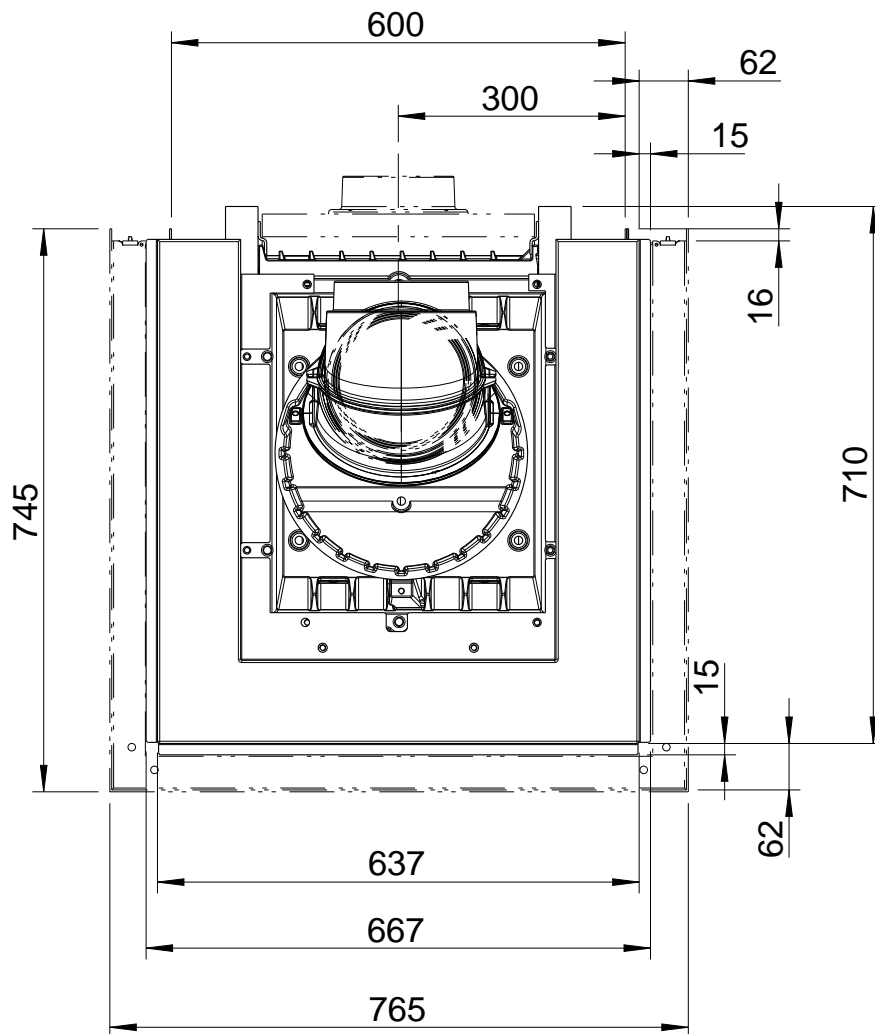

SERA 55 ES L  
Draufsicht / M1:10

SERA 55 ES R (Ecksicht rechts) / M1:20

Heiz-Kaminsätze  
**SERA**

SERA 55 ES R  
Draufsicht / M1:10

**SERA 55 PS (Panoramasischt) / M1:20**

SERA 55 PS  
Draufsicht / M1:10

SERA 55 US  
Draufsicht / M1:10

**SERA 78 F (flach) / M1:20**

SERA 78 F  
Draufsicht / M1:10

SERA 78 DS  
Draufsicht / M1:10

**SERA 78 ES L (Ecksicht links) / M1:20**

SERA 78 ES L  
Draufsicht / M1:10

**SERA 78 ES R (Ecksicht rechts) / M1:20**

SERA 78 ES R  
Draufsicht / M1:10

**SERA 78 PS (Panoramasischt) / M1:20**

SERA 78 PS  
Draufsicht / M1:10

**SERA F mit GSA (4 GSA-Ringe) (1004-00837 + 1004-00282) / M1:20**

**SERA 78 DS (3 GSA-Ringe) (1004-00837 + 1004-00282) / M1:20**

**SERA 78 DS (Durchsicht) / M1:20**

- 1) seitl. Blendrahmen (1004-00547): 10 mm einstellbar
- 2) tiefe Blenden (1004-00553)
- 3) Blendrahmen für DS-Rückseite (1004-00905): 10 mm einstellbar
- 4) tiefer Blendrahmen/ Zarge für DS-Rückseite (1004-00908): 60 mm kürzbar