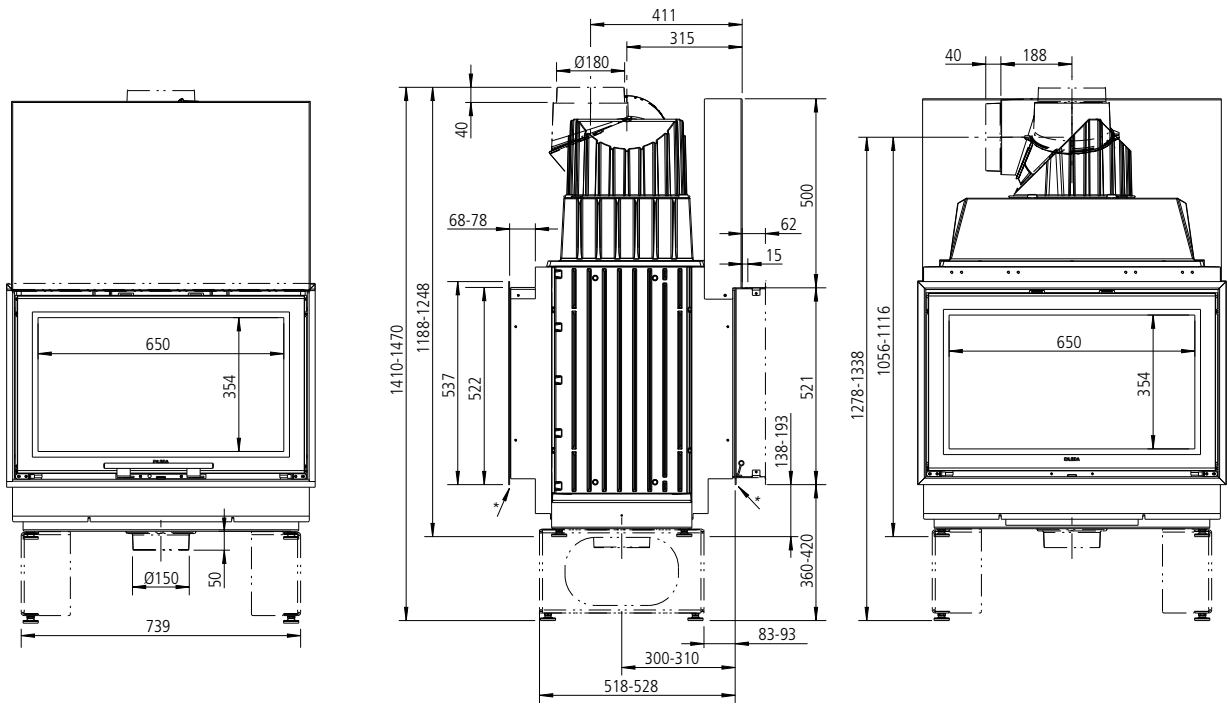

SERA 55 ES L  
Draufsicht / M1:10

SERA 55 ES R (Ecksicht rechts) / M1:20

Heiz-Kaminsätze  
**SERA**

SERA 55 ES R  
Draufsicht / M1:10

**SERA 55 PS (Panoramasischt) / M1:20**

SERA 55 PS  
Draufsicht / M1:10

SERA 55 US  
Draufsicht / M1:10

**SERA 78 F (flach) / M1:20**

SERA 78 F  
Draufsicht / M1:10

SERA 78 DS  
Draufsicht / M1:10

**SERA 78 ES L (Ecksicht links) / M1:20**

SERA 78 ES L  
Draufsicht / M1:10

**SERA 78 ES R (Ecksicht rechts) / M1:20**

SERA 78 ES R  
Draufsicht / M1:10

**SERA 78 PS (Panoramasischt) / M1:20**

SERA 78 PS  
Draufsicht / M1:10

**SERA F mit GSA (4 GSA-Ringe) (1004-00837 + 1004-00282) / M1:20**

**SERA 78 DS (3 GSA-Ringe) (1004-00837 + 1004-00282) / M1:20**

**SERA 78 DS (Durchsicht) / M1:20**

- 1) seitl. Blendrahmen (1004-00547): 10 mm einstellbar
- 2) tiefe Blenden (1004-00553)
- 3) Blendrahmen für DS-Rückseite (1004-00905): 10 mm einstellbar
- 4) tiefer Blendrahmen/ Zarge für DS-Rückseite (1004-00908): 60 mm kürzbar