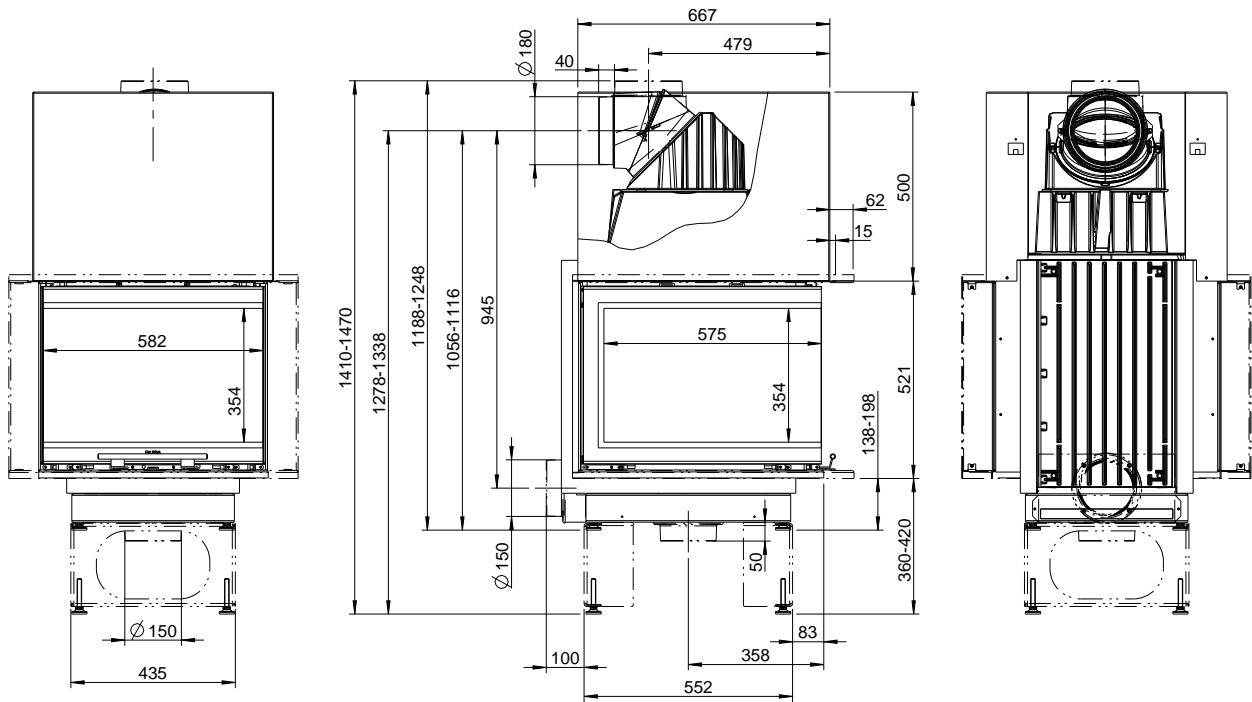

SERA 55 ES L  
Draufsicht / M1:10

SERA 55 ES R (Ecksicht rechts) / M1:20

Heiz-Kaminsätze  
**SERA**

SERA 55 ES R  
Draufsicht / M1:10

**SERA 55 PS (Panoramasischt) / M1:20**

SERA 55 PS  
Draufsicht / M1:10

SERA 55 US  
Draufsicht / M1:10

**SERA 78 F (flach) / M1:20**

SERA 78 F  
Draufsicht / M1:10

SERA 78 DS  
Draufsicht / M1:10

**SERA 78 ES L (Ecksicht links) / M1:20**

SERA 78 ES L  
Draufsicht / M1:10

**SERA 78 ES R (Ecksicht rechts) / M1:20**

**SERA 78 DS (Durchsicht) / M1:20**

- 1) seitl. Blendrahmen (1004-00547): 10 mm einstellbar
- 2) tiefe Blenden (1004-00553)
- 3) Blendrahmen für DS-Rückseite (1004-00905): 10 mm einstellbar
- 4) tiefer Blendrahmen/ Zarge für DS-Rückseite (1004-00908): 60 mm kürzbar