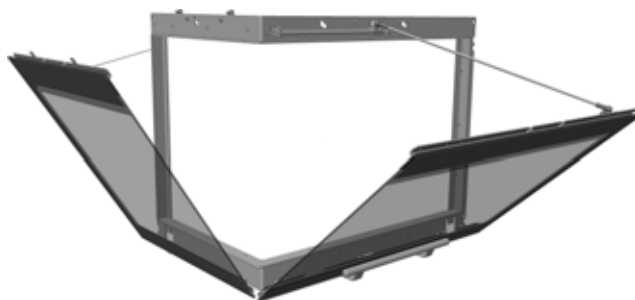

**SERA ohne Blenden:** Einbaubeispiel

**Reinigung der Scheiben:** Front- und Seiten aufklappbar

**Scheiben-Randbedruckung**

**Trage-/ Transportgriffe**  
(1004-00575)

**Verbrennungsluft-Anschlusskasten**  
(1004-00574)

**Tragrahmen:** SERA 55/ 78 F/DS (1004-00568)

**Tragrahmen:** SERA 55/ 78 ES (1004-00570/ 1004-00571)

**Tragrahmen:** SERA 55/ 78 PS (1004-00603/ 1004-00604)

**Variables Traggestell:** ohne Tragrahmen (1004-00768/ 1004-00681)

**Tragrahmen:** SERA 55 US (1004-00765)

**Seitliche Blenden, flach:** alle SERA (1004-00547)

**Untere Blenden, flach:** F / ES / PS / US

**Blendrahmen für DS-Rückseite, flach:** SERA DS 55/ 78 (1004-00904/ 1004-00905)