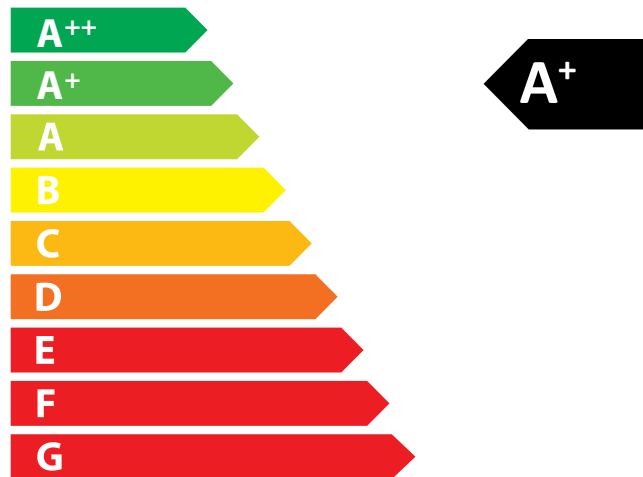

**ENERG** Y IJA  
енергия · ενεργεια IE IA

Camina  Schmid

S23 GO-Line, S24 GO-Line,  
S25 GO-Line (Speicherfeuerstätten)

2,0  
kW

ENERGIA · ЕНЕРГИЯ · ΕΝΕΡΓΕΙΑ · ENERGIJA · ENERGY · ENERGIE · ENERGI

2015/1186