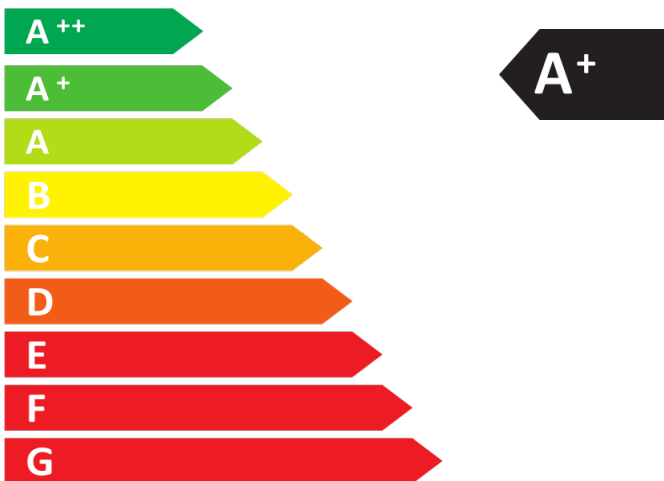

ENERG

енергия · ενεργεια

Varia 2R-62 6,9kW

6.9
kW

N.A.

ENERGIA · ЕНЕРГИЈА · ΕΝΕΡΓΕΙΑ · ENERGIJA · ENERGY · ENERGIE · ENERGI

2018/1186