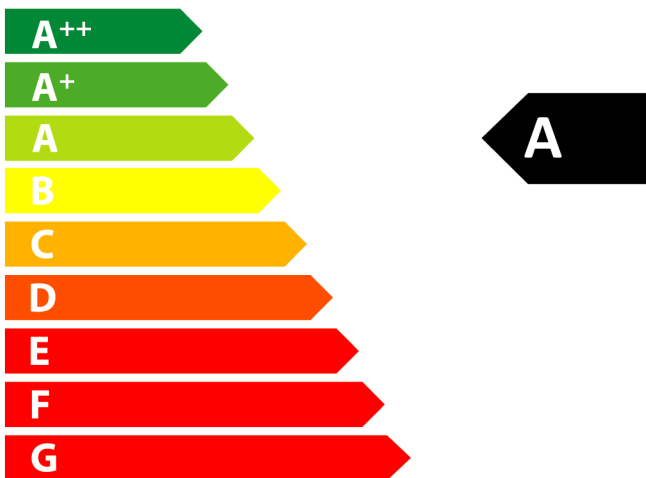

# ENERG

енергия · ενεργεια

**Maestro 75 Tall Tunnel RCH**  
**G20 / G25 / G31**

10,2 / 9,5 / 10

kW

-

kW

ENERGIA · ЕНЕРГИЯ · ΕΝΕΡΓΕΙΑ · ENERGIJA · ENERGY · ENERGIE · ENERGI