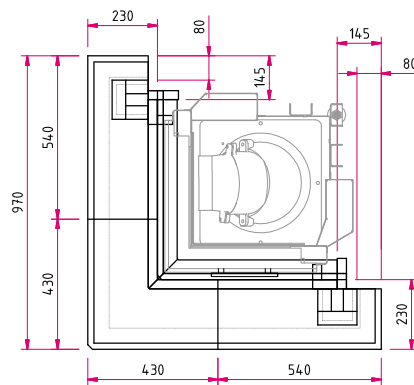

Rosa Claro

Rosa Crema

Weitere Natursteinausführungen
auf Anfrage erhältlich.

Kamineinsatz

Ekko 45(45)57 h
NW-Leistung: 7 kW
Abgasstutzen: Ø 180 mm

Energieeffizienzklasse
nach (EU) 2015/1186
für Kamineinsatz

Mehr Infos unter
www.camina-schmid.de

N23

Maßzeichnung

Frontansicht M 1:25

Draufsicht M 1:25

Hinweis Seitenansicht M 1:25: AS: Abgasstutzen, VLS: Verbrennungsluftstutzen, OKFF: Oberkante Fertigfußboden

Bitte beachten Sie die Angaben für **optionales Zubehör** in unserer Preisliste.