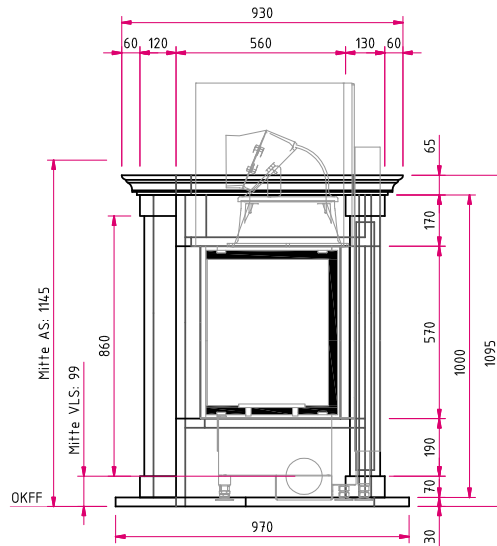

Rosa Claro

Rosa Crema

Weitere Natursteinausführungen
auf Anfrage erhältlich.

Kamineinsatz

Ekko 45(45)57 h
NW-Leistung: 7 kW
Abgasstutzen: Ø 180 mm

Energieeffizienzklasse
nach (EU) 2015/1186
für Kamineinsatz

Mehr Infos unter
www.camina-schmid.de

N23

Maßzeichnung

Frontansicht M 1:25

Draufsicht M 1:25

Hinweis Seitenansicht M 1:25: AS: Abgasstutzen, VLS: Verbrennungsluftstutzen, OKFF: Oberkante Fertigfußboden

Bitte beachten Sie die Angaben für **optionales Zubehör** in unserer Preisliste.