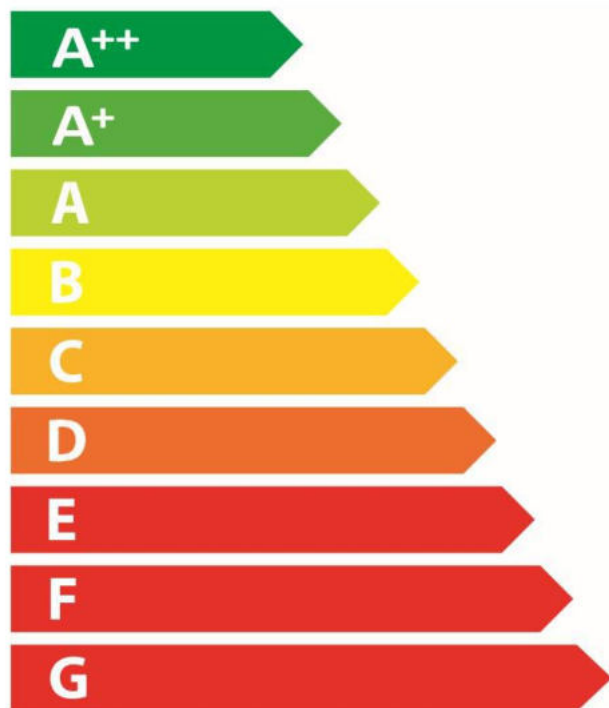

ENERG

енергия · ενεργεια

MCZ

CLUB HYDROMATIC 24 M1

5,3
kW

18,6
kW

ENERGIA · ЕНЕРГИЯ · ΕΝΕΡΓΕΙΑ · ENERGIJA · ENERGY · ENERGIE · ENERGI

2015/1186