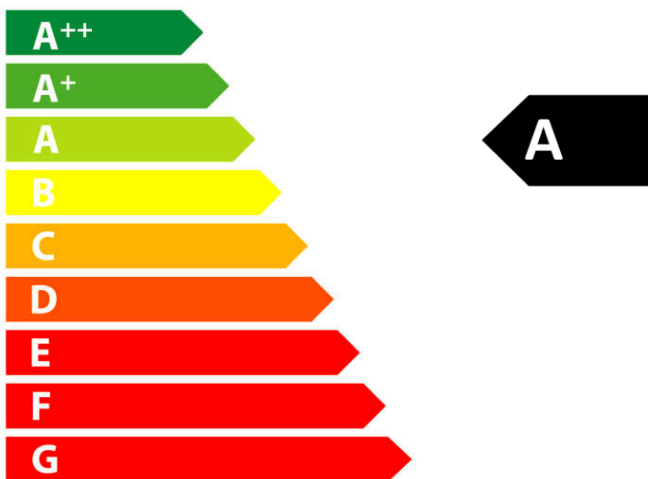

ENERG

енергия · ενεργεια

Global 120 BF Triple RCE
G20 / G25 / G31

7,5 / 7,1 / 7

kW

-

kW

ENERGIA · ЕНЕРГИЯ · ΕΝΕΡΓΕΙΑ · ENERGIJA · ENERGY · ENERGIE · ENERGI